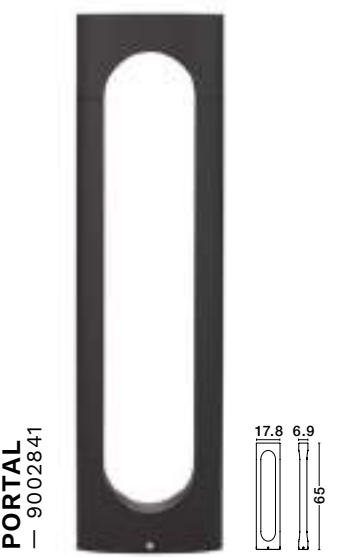

MINIMAL

— 9176111

Sandy Black
Aluminium
LED · 7 Watt
220-240 Vac
369Lm · 3000K
IP65

L: 16.3
W: 5.7
H: 30 cm

MINIMAL

— 9176112

Sandy Black
Aluminium
LED · 7 Watt
220-240 Vac
369Lm · 3000K
IP65

L: 16.3
W: 5.7
H: 65 cm

PORTAL

— 9002840

Dark Anthracite
Aluminium
& Acrylic
LED · 14 Watt
220-240 Vac
890Lm · 3000K
IP54

L: 17.8
W: 6.9
H: 30 cm

PORTAL

— 9002841

Dark Anthracite
Aluminium
& Acrylic
LED · 14 Watt
220-240 Vac
890Lm · 3000K
IP54

L: 17.8
W: 6.9
H: 65 cm