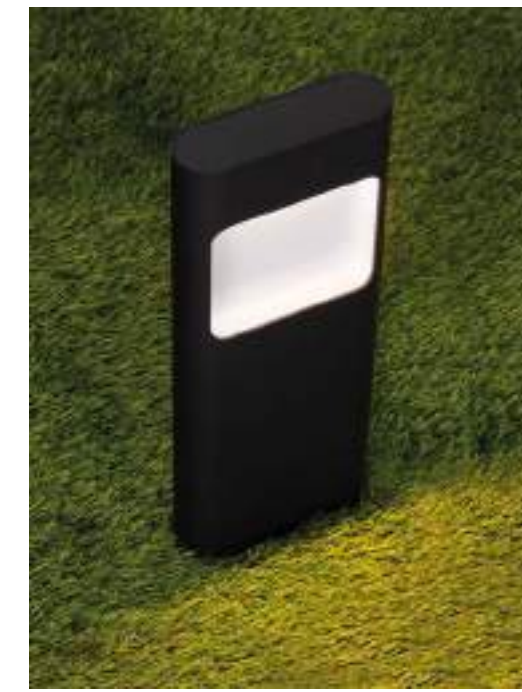

Light down

L: 12.5  
W: 4  
H: 30 cm

TALL  
— 9030802

TALL  
— 9030863

TALL  
— 9030803

TALL  
— 9030864

TALL  
— 9030804

**MINIMAL**