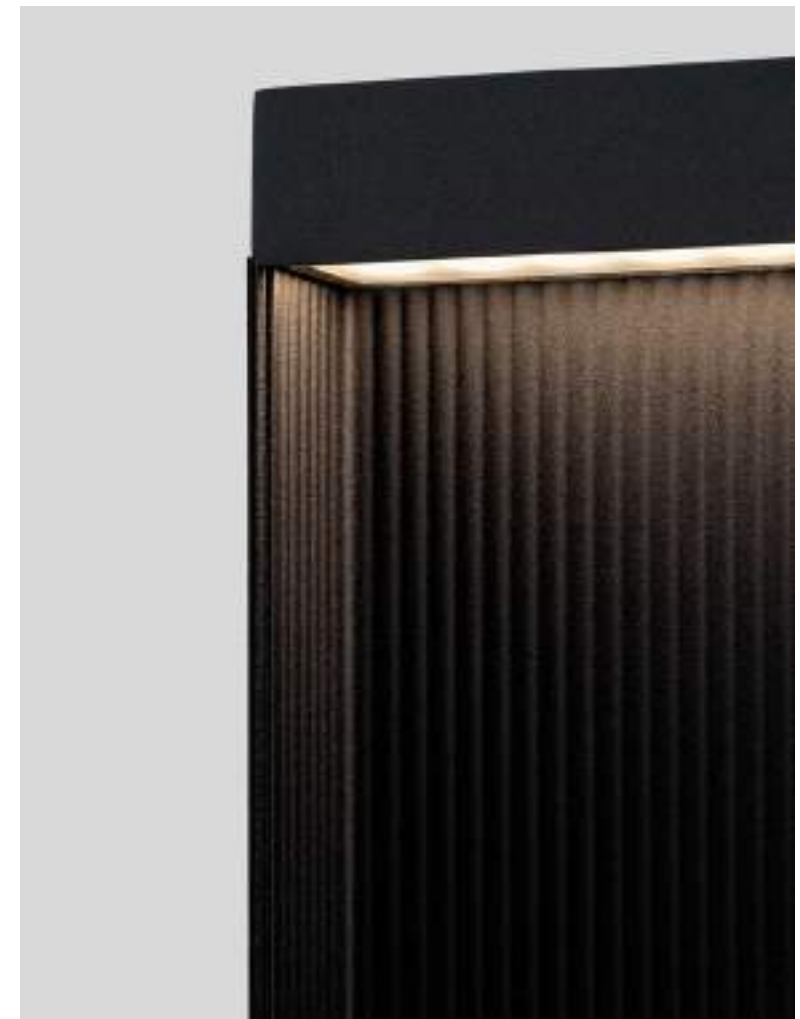

ALLEY
— 9136424

ALLEY
— 9136422