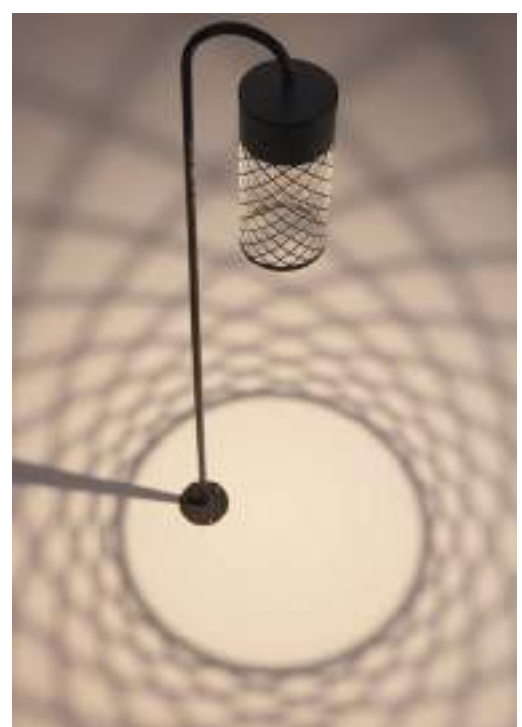

MOTLEY
— 9060323

Sandy Black
Aluminium
LED · 9 Watt
220-240 Vac
395Lm · 3000K
IP65

—
D: 10
H: 175 cm

MOTLEY
— 9060320

Sandy Black
Aluminium
LED · 9 Watt
220-240 Vac
395Lm · 3000K
IP65

—
D: 10
H: 35 cm

MOTLEY
— 9060232

Sandy Black
Aluminium
LED · 9 Watt
220-240 Vac
395Lm · 3000K
IP65

—
D: 10
W: 18.5
H: 70 cm

MOTLEY
— 9060230

Sandy Black
Aluminium
LED · 9 Watt
220-240 Vac
395Lm · 3000K
IP65

—
D: 10
W: 18.5
H: 100 cm