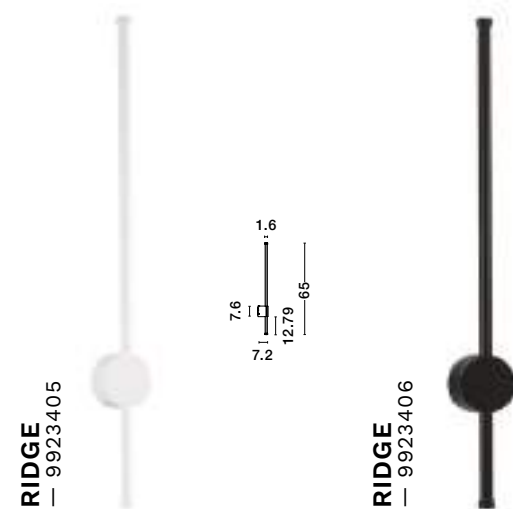

RIDGE

— 9923405

Sandy White
Aluminium
LED · 12 Watt
220-240 Vac
1073Lm · 3000K
IP65

—
D1: 1.6
D2: 7.6
H: 65 cm

RIDGE

— 9923406

Sandy Black
Aluminium
LED · 12 Watt
220-240 Vac
1073Lm · 3000K
IP65

—
D1: 1.6
D2: 7.6
H: 65 cm