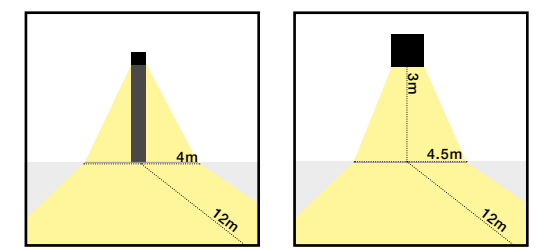

—  
L: 13  
W: 15  
H: 50 cm

**ROB**  
— 9136430

Sandy Black  
Aluminium  
& Glass  
LED · 13 Watt  
220-240 Vac  
757Lm · 3000K  
IP65  
**Beam angle 20°**

—  
L: 13  
W: 15  
H: 90 cm

**Special Reflector: Light up to 12m**