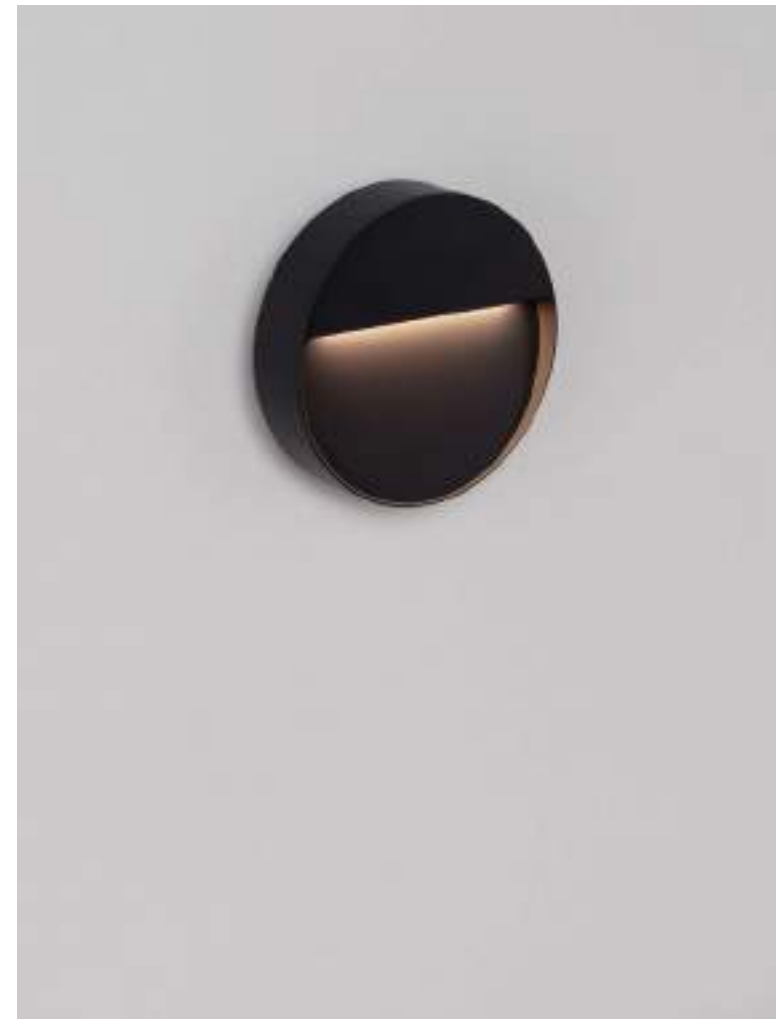

PAN
— 9030932

Dark Anthracite
Aluminium
& Glass
LED · 9 Watt
220-240 Vac
378Lm · 3000K
IP54

Backlight

—
D: 15
W: 7 cm

PAN
— 9030933

Corten
Aluminium
& Glass
LED · 9 Watt
220-240 Vac
378Lm · 3000K
IP54

Backlight

—
D: 15
W: 7 cm

BRIGI
— 9020927

Dark Gray
Alluminium
Acrylic Cover
& Diffuser
LED · 1 Watt
220-240 Vac
159Lm · 3000K
IP65

—
D: 11
W: 3.1

ARNE
— 9492680

Dark Anthracite
Die-Casting
Aluminium
& Acrylic
LED · 2 Watt
220-240 Vac
39Lm · 3000K
IP54

Beam angle 46°

—
D: 12
W: 2.9

PAN
— 9030932

PAN
— 9030933

BRIGI
— 9020927

ARNE
— 9492680