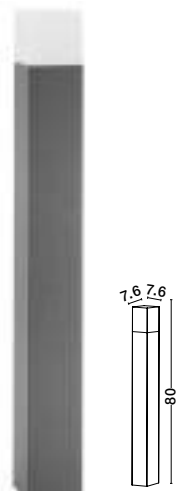

STICK
— 71371101

STICK
— 713412