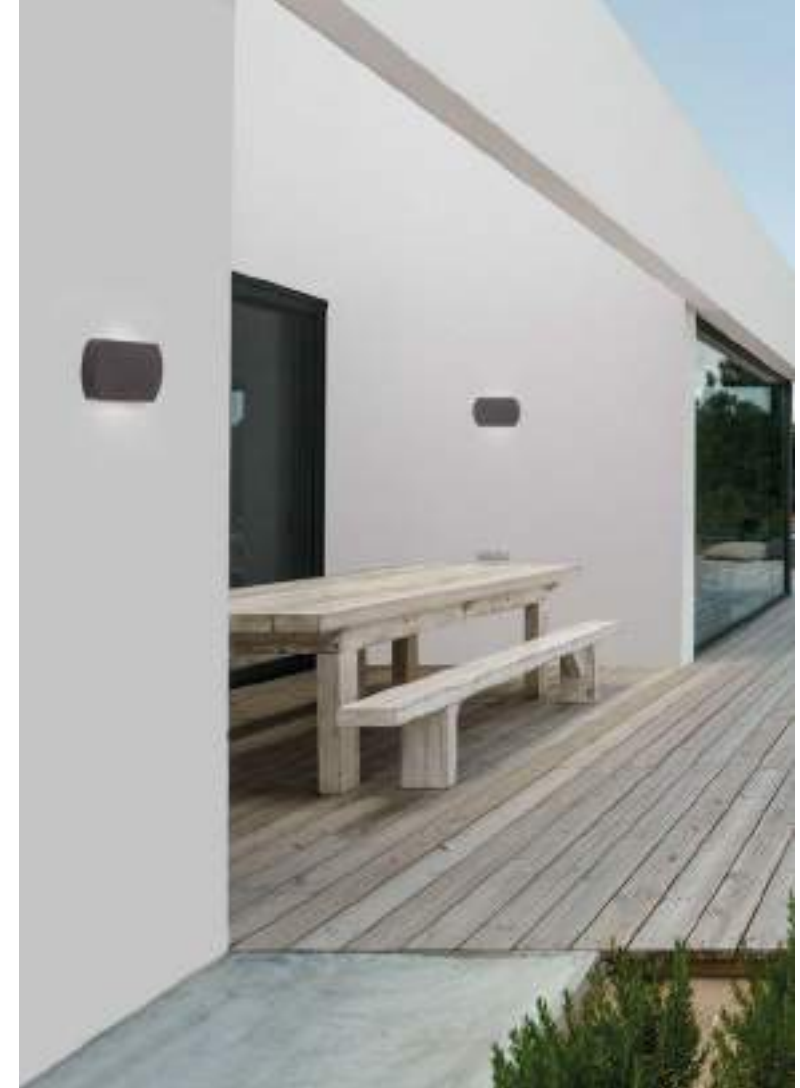

ARABELLA
— 9026119

Sandy White
Aluminium
& Clear Glass
LED · 6 Watt
100-240 Vac
398Lm · 3000K
IP54
Beam angle 50°
—
L: 11
W: 9
H: 18 cm

MILE
— 9257871

Sandy White
Aluminium
& Glass
LED · 9 Watt
100-240 Vac
475Lm · 3000K
IP54
Light up & down
—
L: 16
W: 9.6
H: 7.5 cm

MILE
— 9262111

Sandy White
Aluminium
& Glass
LED · 2x5 Watt
100-240 Vac
550Lm · 3000K
IP54
Light up & down
—
L: 18
W: 3.5
H: 9 cm

FEDOR
— 9492630

Dark Anthracite
Die-Casting
Aluminium
& Clear Glass
LED · 8 Watt
220-240 Vac
282Lm · 3000K
IP65
Light up & down
—
L: 15.6
W: 3.8
H: 9.7 cm