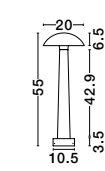

TURA
— 9540269