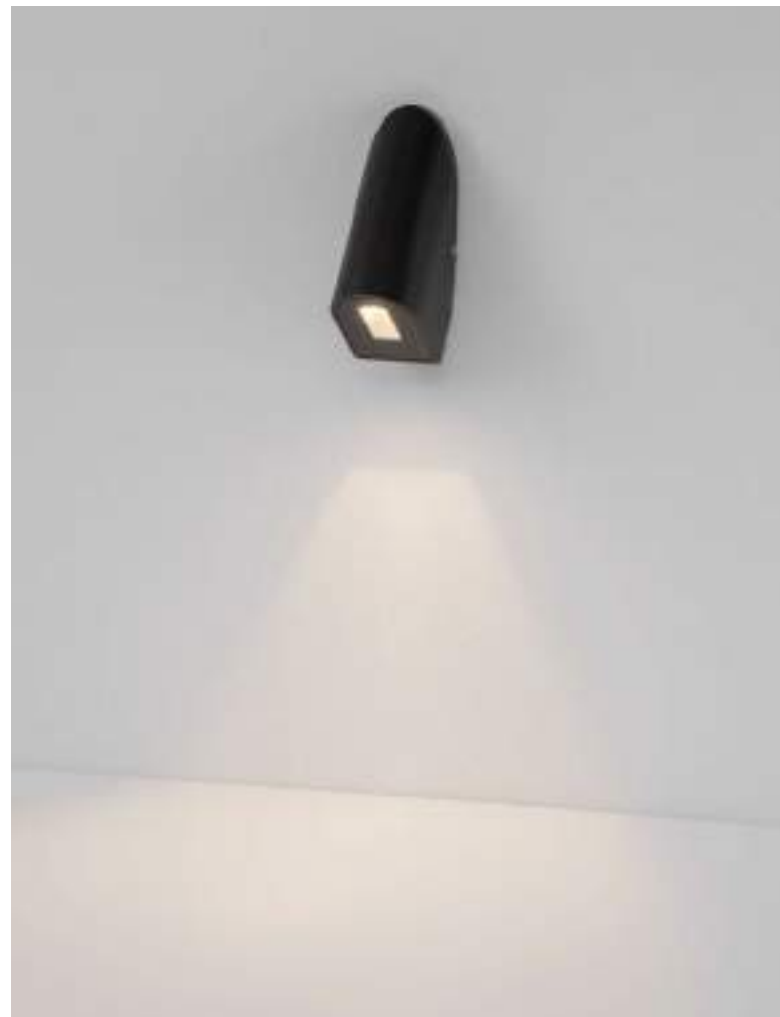

Sandy Black
Aluminium
& Polycarbonate
LED · 3 Watt
220-240 Vac
144Lm · 3000K
IP65
—
L: 4
W: 5.8
H: 9.7 cm

SOREN
— 9050727

Sandy White
Aluminium
& Polycarbonate
LED · 3 Watt
220-240 Vac
144Lm · 3000K
IP65
—
L: 4
W: 5.8
H: 9.7 cm

SOREN
— 9050728

Corten
Aluminium
& Polycarbonate
LED · 3 Watt
220-240 Vac
144Lm · 3000K
IP65
—
L: 4
W: 5.8
H: 9.7 cm