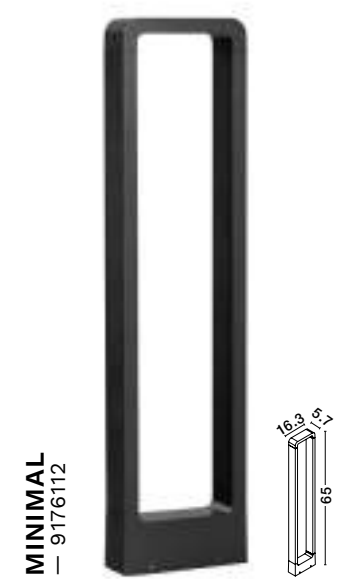

MINIMAL

— 9176111

Sandy Black
Aluminium
LED · 7 Watt
220-240 Vac
369Lm · 3000K
IP65

L: 16.3
W: 5.7
H: 30 cm

MINIMAL

— 9176112

Sandy Black
Aluminium
LED · 7 Watt
220-240 Vac
369Lm · 3000K
IP65

L: 16.3
W: 5.7
H: 65 cm

PORTAL

— 9002840

Dark Anthracite
Aluminium
& Acrylic
LED · 14 Watt
220-240 Vac
890Lm · 3000K
IP54

L: 17.8
W: 6.9
H: 30 cm

PORTAL

— 9002841

Dark Anthracite
Aluminium
& Acrylic
LED · 14 Watt
220-240 Vac
890Lm · 3000K
IP54

L: 17.8
W: 6.9
H: 65 cm