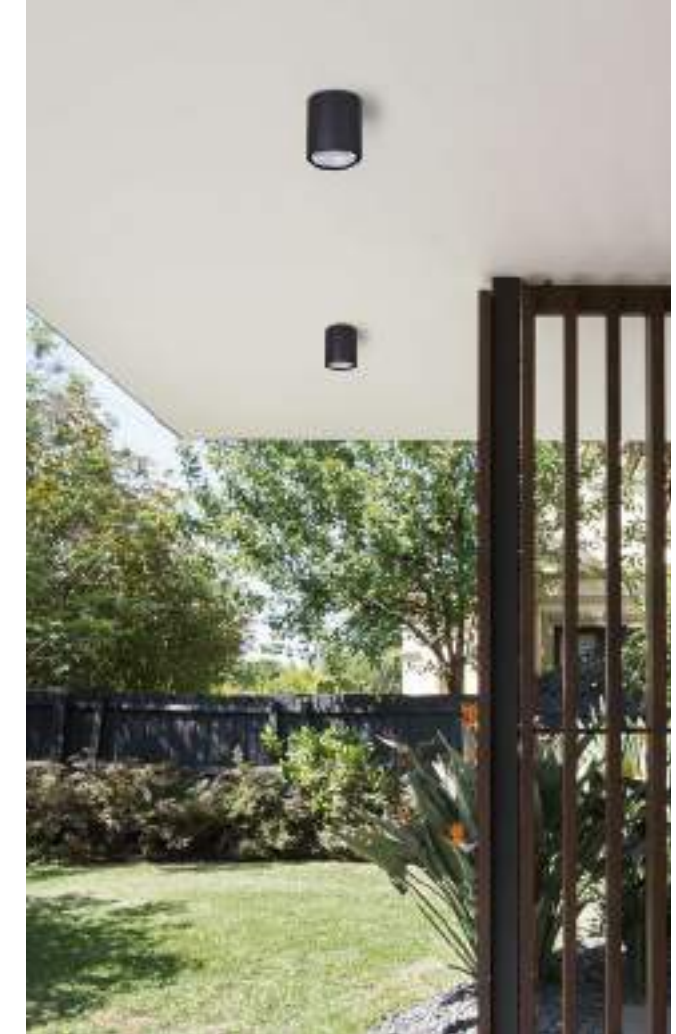

—  
D: 9  
H: 11 cm

**CECI**

— 9200611

Dark Anthracite  
Aluminium  
& Glass Diffuser  
LED · 6 Watt  
100-240 Vac  
520Lm · 3000K  
IP65

—  
D: 9  
H: 11 cm

CECI  
— 9220021

CECI  
— 9220022

CECI  
— 9200612