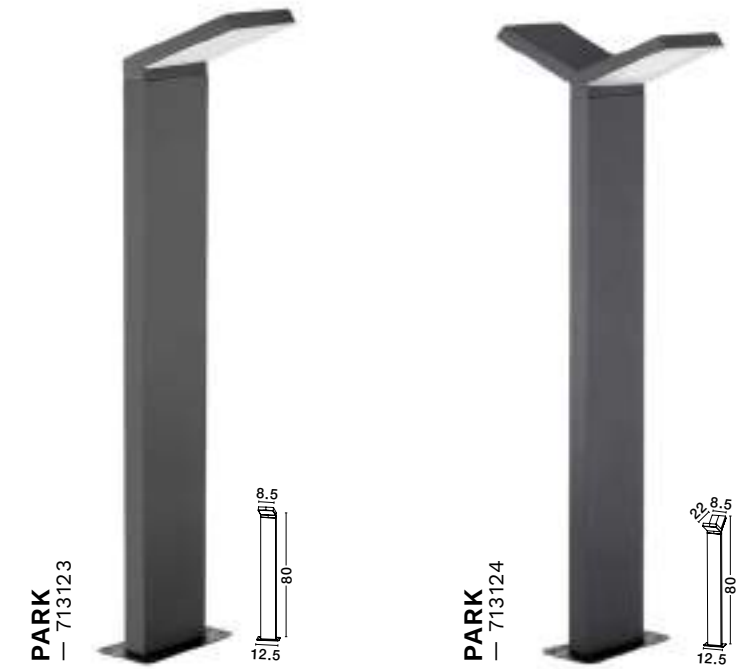

PARK
— 711024

Dark Gray
Aluminium
& Acrylic Diffuser
LED · 6 Watt
220-240 Vac
522Lm · 3000K
IP54
—
L: 9
W: 14.5
H: 18 cm

PARK
— 713123

Dark Gray
Aluminium
& Acrylic Diffuser
LED · 6 Watt
220-240 Vac
522Lm · 3000K
IP54
—
L: 12.5
W: 12
H: 80 cm

PARK
— 713124

Dark Gray
Aluminium
& Acrylic Diffuser
LED · 2x6 Watt
220-240 Vac
1044Lm · 3000K
IP54
—
L: 12.5
W: 22
H: 80 cm