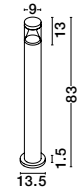

ROCK
— 9905024

ROCK
— 9905025

Sandy Black
& Silver Aluminium
& Clear Acrylic
LED · 8 Watt
220-240 Vac
937Lm · 3000K
IP65
—
D: 9
H: 43 cm

ROCK
— 9905024

Sandy Black
& Silver Aluminium
& Clear Acrylic
LED · 8 Watt
220-240 Vac
937Lm · 3000K
IP65
—
D: 9
H: 83 cm

NOTEN
— 9905023

Sandy Black
Aluminium
Clear & Frost
Acrylic
LED · 8 Watt
220-240 Vac
937Lm · 3000K
IP65
—
D: 9
H: 20 cm

NOTEN
— 9905022

Sandy Black
Aluminium
Clear & Frost
Acrylic
LED · 8 Watt
220-240 Vac
937Lm · 3000K
IP65
—
D: 9
H: 40 cm

NOTEN
— 9905021

Sandy Black
Aluminium
Clear & Frost
Acrylic
LED · 8 Watt
220-240 Vac
937Lm · 3000K
IP65
—
D: 9
H: 80 cm