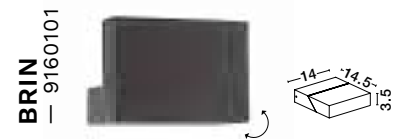

BRIN
— 9160101

Dark Anthracite
Die-Casting
Aluminium
& Clear Glass
LED · 10 Watt
220-240 Vac
341Lm · 3000K
IP65
—
L: 14
W: 14.5
H: 3.5 cm