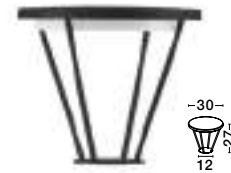

D1: 30  
D2: 12  
H: 33 cm

VIRTUS  
— 9030572

VIRTUS  
— 9030573

VIRTUS  
— 9030574

VIRTUS  
— 9030575

**VIRTUS**

— 9030573

Dark Anthracite  
Die-Casting  
Aluminium & Frost  
Polycarbonate  
LED · 16 Watt  
220-240 Vac  
1190Lm · 3000K  
IP65