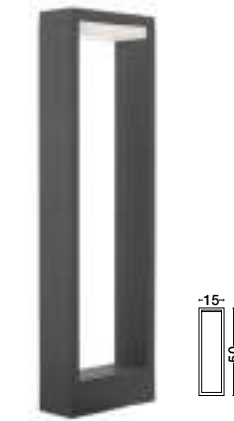

BLISS
— 819503