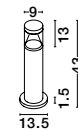

ROCK
— 9905024