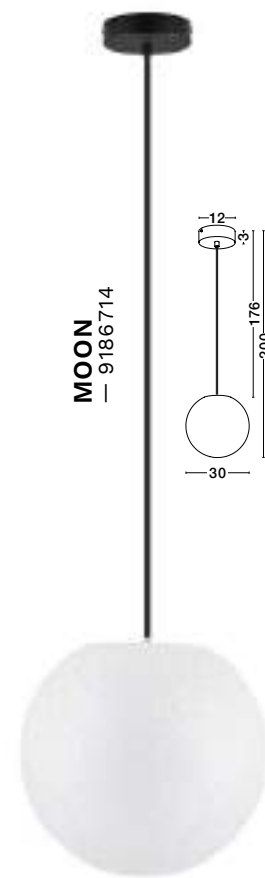

L: 14.5  
W: 14.5  
H: 50 cm

**MOON**  
— 9186714

White Fiber Resin,  
Black Canopy  
& Black Cable  
LED · E14 · 1x5 Watt  
100-240 Vac  
IP65

**BULB EXCLUDED**

—  
D: 30  
H: 200 cm

**MOON**  
— 9186713

**MOON**  
— 9186713