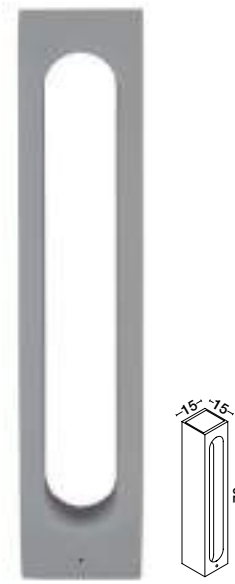

D: 18  
H: 50 cm

**NODINO**  
— 9186706

Gray Cement  
LED · 6 Watt  
220-240 Vac  
197Lm · 3000K  
IP65

D: 18  
H: 75 cm

**STAGE**  
— 9186707

**STAGE**  
— 9186708

**NODINO**  
— 9186705

**NODINO**  
— 9186706