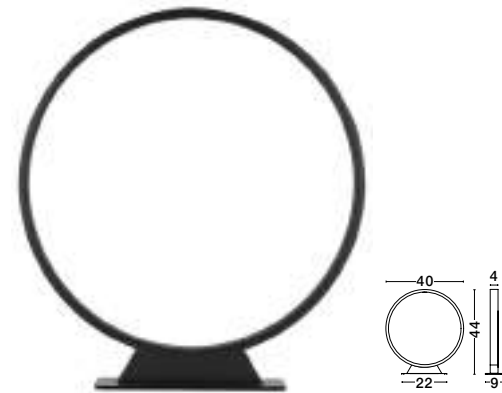

**METRO**  
— 9030114

Sandy Black  
Aluminium  
LED · 10 Watt  
220-240 Vac  
883Lm · 3000K  
IP65  
—  
D: 60  
H: 65 cm

**METRO**  
— 9030716

**METRO**  
— 9030717

**METRO**  
— 9030114

**BROT**  
— 9186709