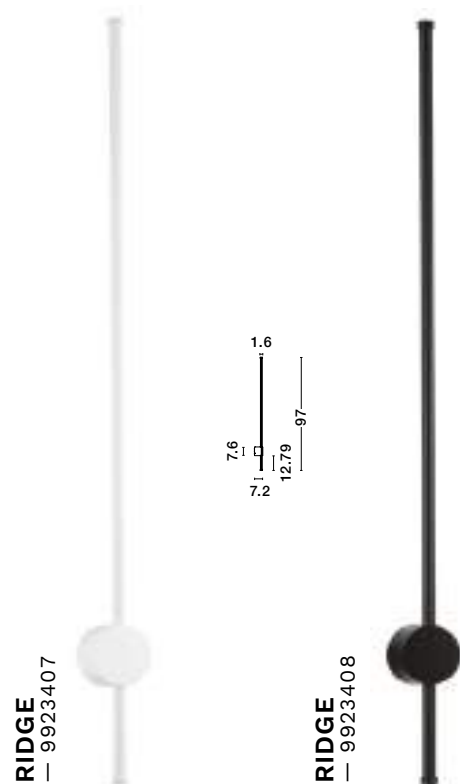

—  
D1: 1.6  
D2: 7.6  
H: 65 cm

**RIDGE**

— 9923406

Sandy Black  
Aluminium  
LED · 12 Watt  
220-240 Vac  
1073Lm · 3000K  
IP65

—  
D1: 1.6  
D2: 7.6  
H: 65 cm

**RIDGE**

— 9923407

Sandy White  
Aluminium  
LED · 19 Watt  
220-240 Vac  
1636Lm · 3000K  
IP65