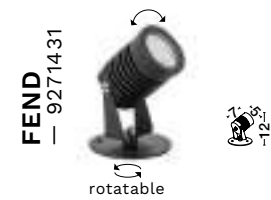

FEND
— 9271431

Dark Anthracite
Aluminium
& Glass
LED · 5 Watt
100-240 Vac
378Lm · 3000K
IP65
Beam angle 21°
—
D: 5
W: 7
H: 12 cm