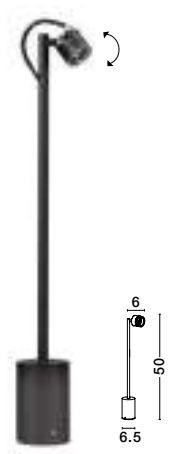

**SENTO**  
— 9030851

**SENTO**  
— 9971465

**SENTO**  
— 9050732 (2700K)  
— 9050731 (3000K)

Dark Anthracite  
Aluminium  
& Polycarbonate  
LED · 3 Watt  
24 Vdc · IP65  
2700K · 135Lm  
3000K · 135Lm  
**Beam angle 45°**  
**Included plastic spike (+16 cm)**  
—  
D: 3.5  
H: 5 cm