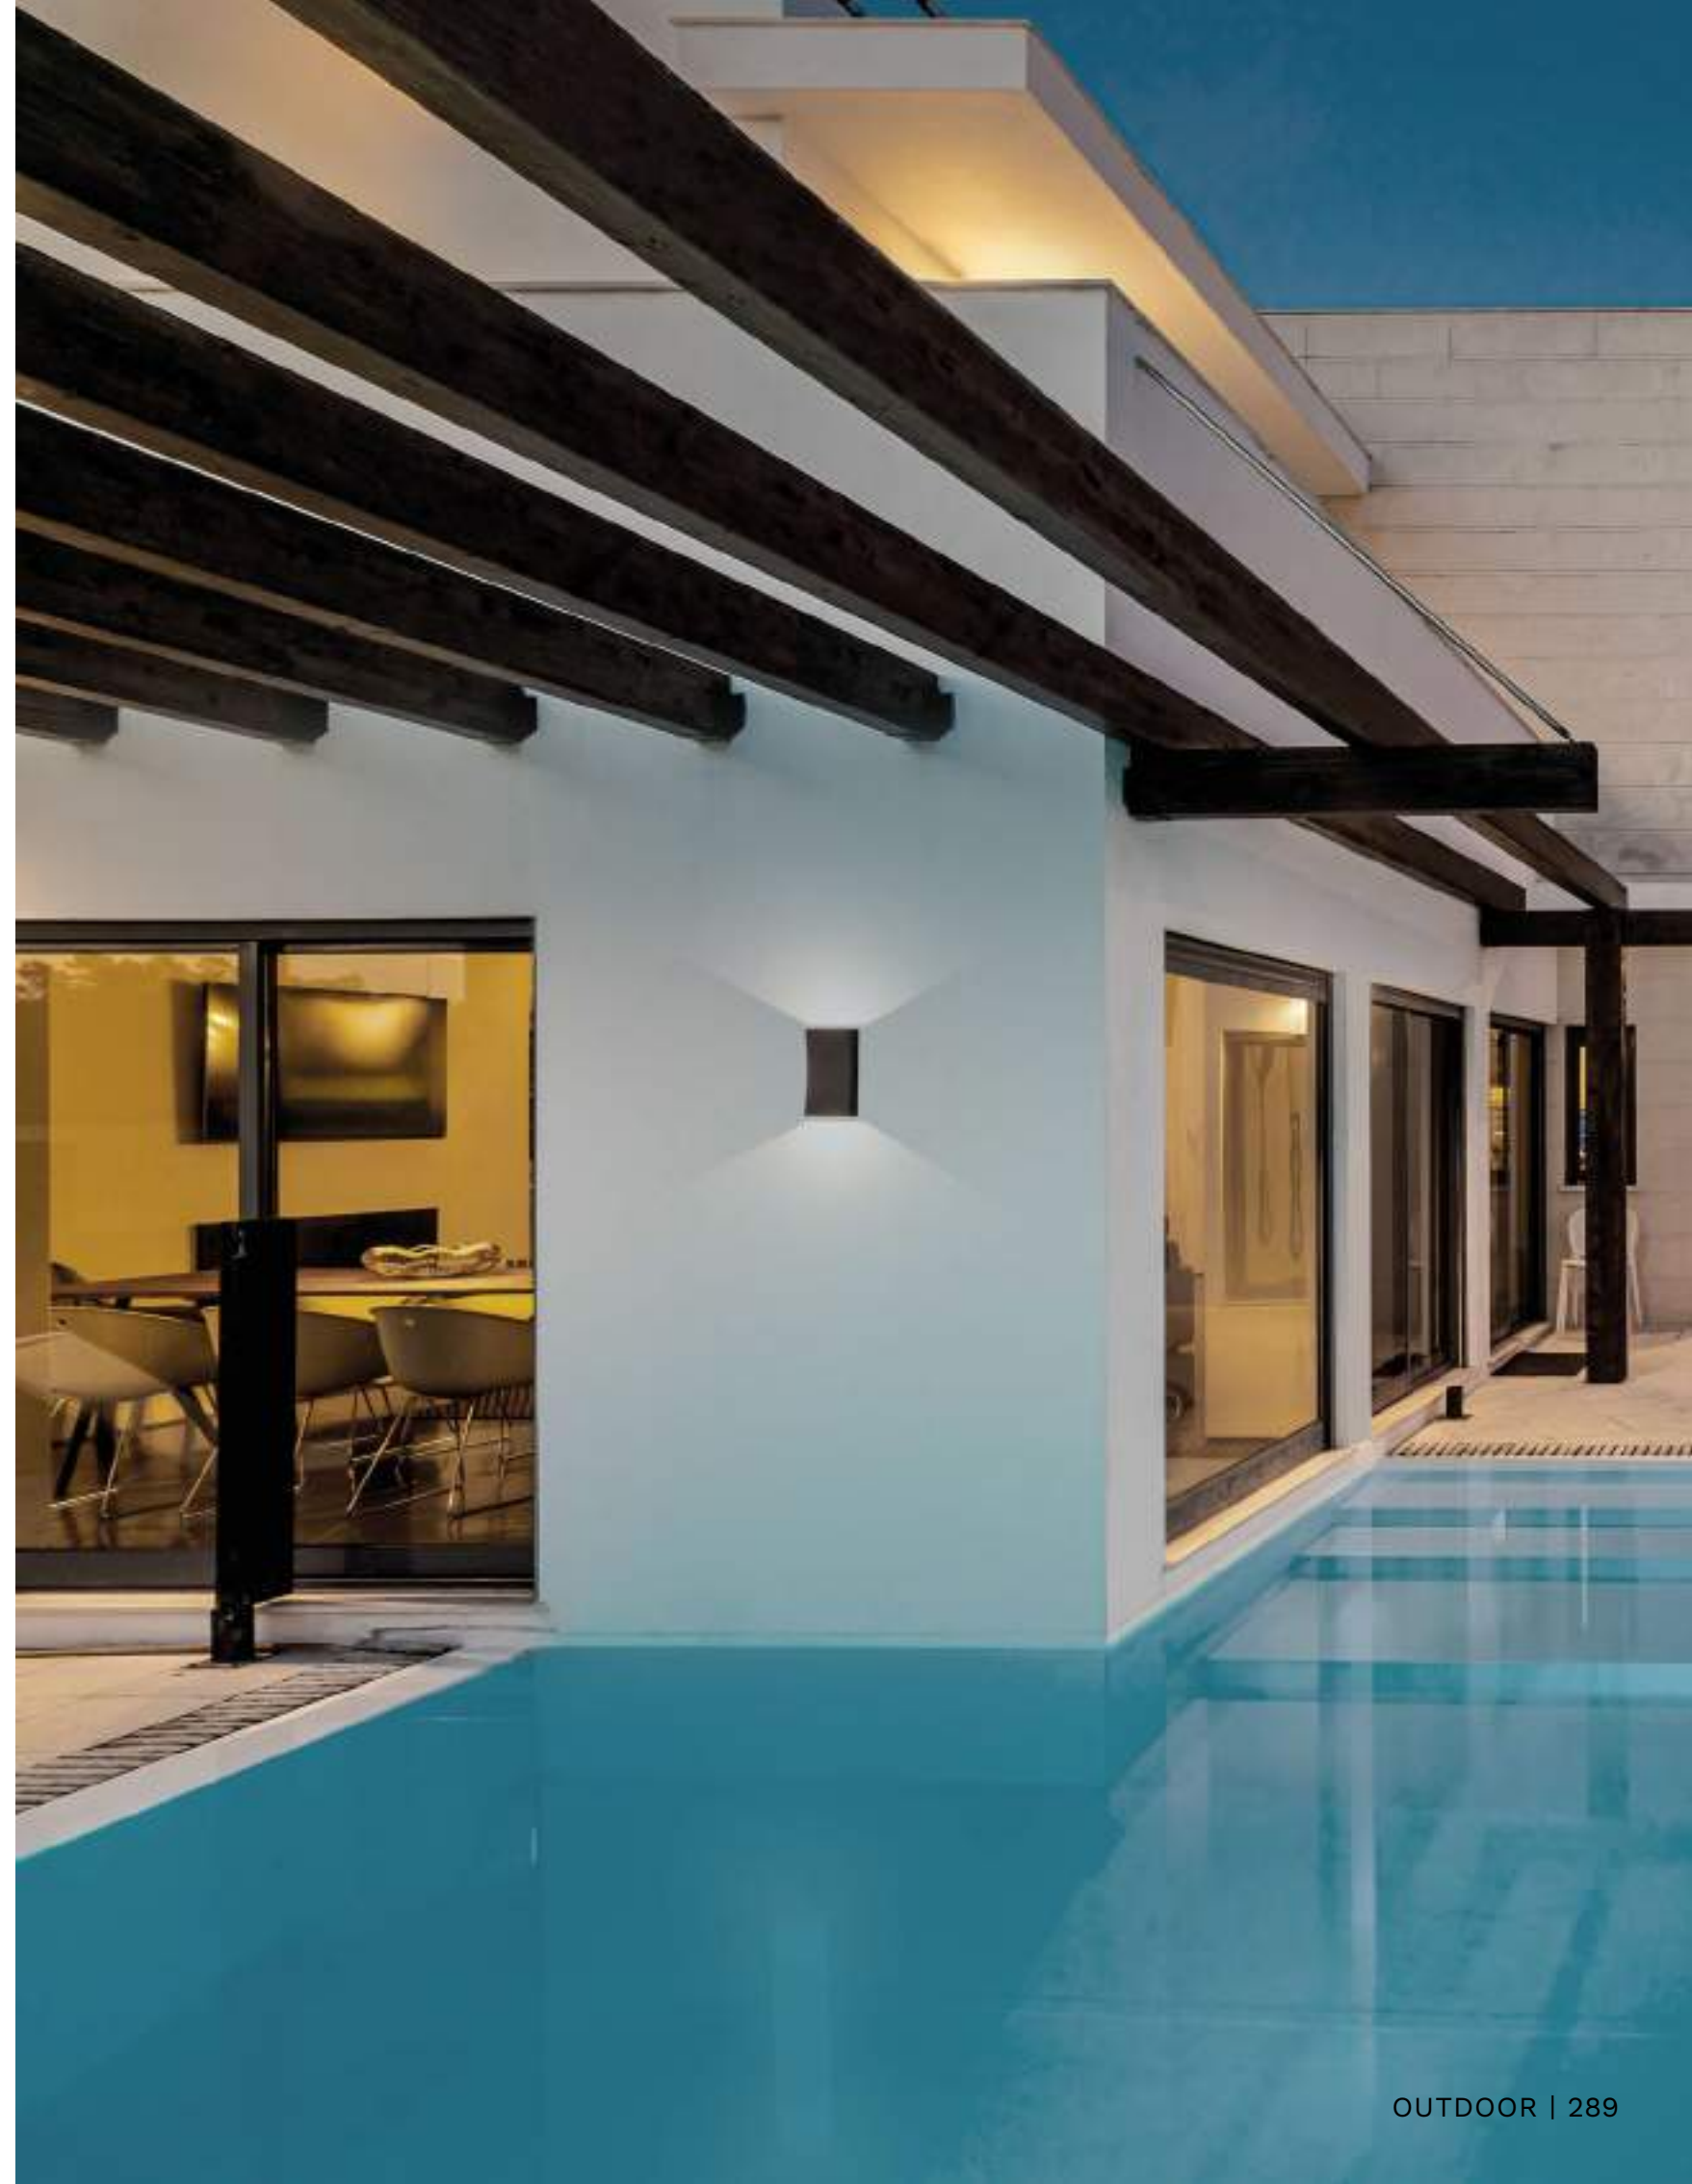

**Light up & down**

L: 6.5  
W: 3.8  
H: 12 cm

**BOXY**  
— 9030151

Sandy White  
Die-Casting  
Aluminium & Glass  
LED · 6 Watt  
220-240 Vac  
312Lm · 3000K  
IP65

**Light up & down**

L: 6.5  
W: 3.8  
H: 12 cm