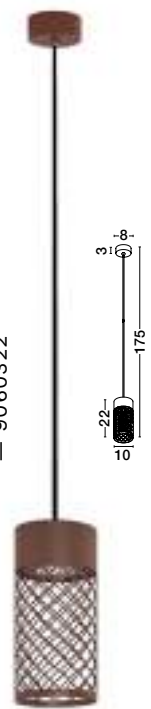

MOTLEY
— 9060322