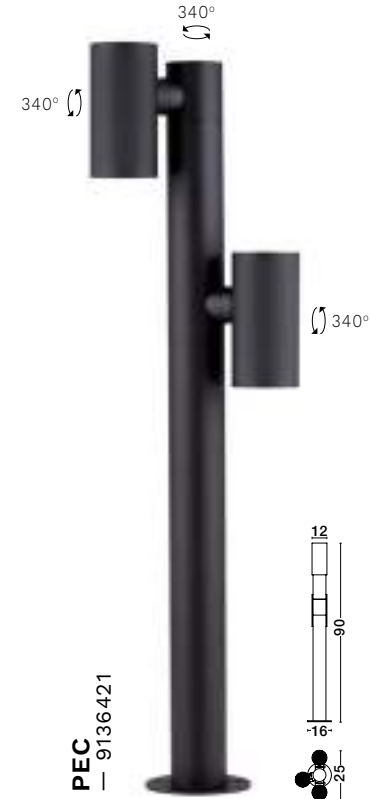

PEC

— 9136421

Sandy Black
Aluminium
& Glass
LED · 13 Watt
220-240 Vac
520Lm · 3000K
IP65

Beam angle 24°

—
D: 16
H: 90 cm

PEC
— 9136421