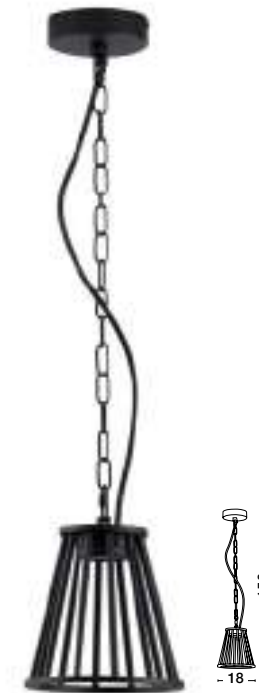

CARINA
— 9060213

Sandy Black
Aluminium
LED · 6 Watt
220-240 Vac
279Lm · 3000K
IP65

—
D: 18
W: 27
H: 90 cm

CARINA
— 9060207