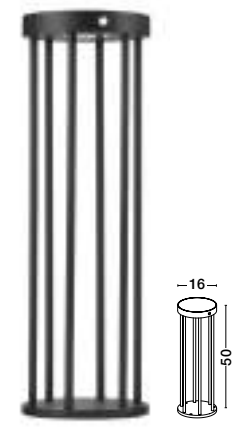

AIGO  
— 9030580

AIGO  
— 9030582

AIGO  
— 9030581

NEREUS  
— 9030588

NEREUS  
— 9030587

NEREUS  
— 9030586

**AIGO**  
— 9030580

Dark Anthracite  
Die-Casting  
Aluminium  
& Clear Glass  
LED · 2 Watt  
3.7 Vdc · 145Lm  
3000K · IP65  
**Solar Light**  
**With motion sensor**