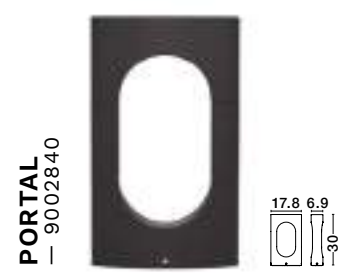

MINIMAL

— 9176111

Sandy Black
Aluminium
LED · 7 Watt
220-240 Vac
369Lm · 3000K
IP65

L: 16.3
W: 5.7
H: 30 cm

MINIMAL

— 9176112

Sandy Black
Aluminium
LED · 7 Watt
220-240 Vac
369Lm · 3000K
IP65

L: 16.3
W: 5.7
H: 65 cm

PORTAL

— 9002840

Dark Anthracite
Aluminium
& Acrylic
LED · 14 Watt
220-240 Vac
890Lm · 3000K
IP54

L: 17.8
W: 6.9
H: 30 cm

PORTAL

— 9002841

Dark Anthracite
Aluminium
& Acrylic
LED · 14 Watt
220-240 Vac
890Lm · 3000K
IP54

L: 17.8
W: 6.9
H: 65 cm