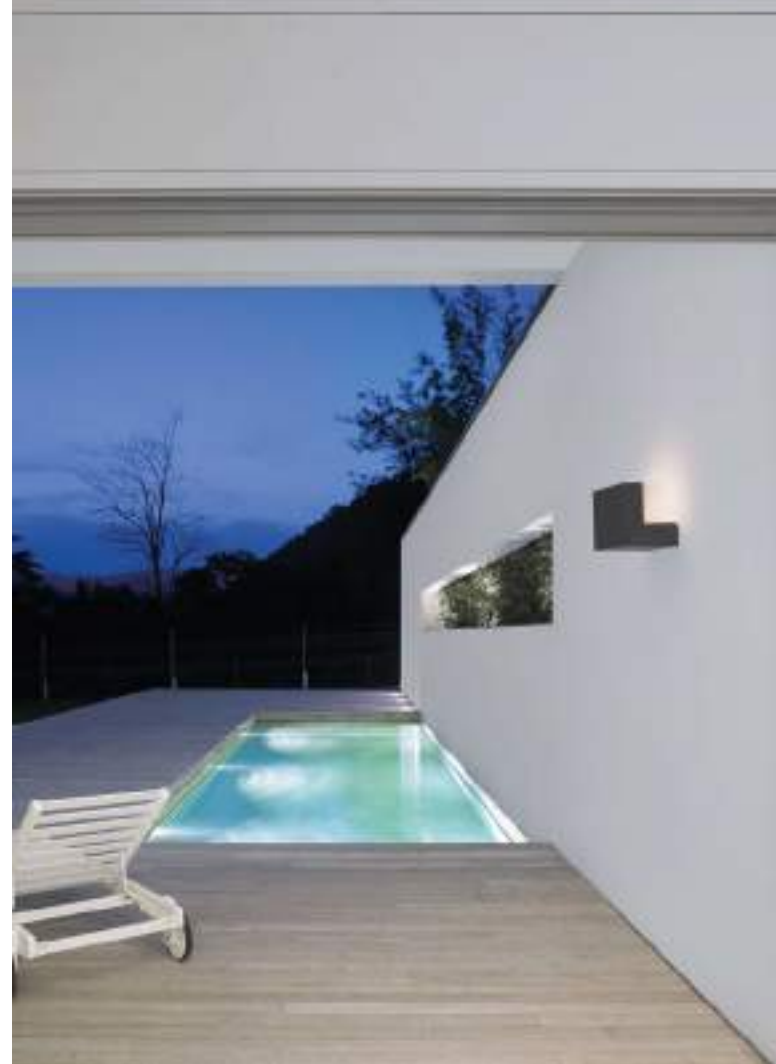

BRIN
— 9160101

Dark Anthracite
Die-Casting
Aluminium
& Clear Glass
LED · 10 Watt
220-240 Vac
341Lm · 3000K
IP65
—
L: 14
W: 14.5
H: 3.5 cm

ZIRI
— 9492570

Dark Anthracite
Die-Casting
Aluminium
& Clear Glass
LED · 10 Watt
220-240 Vac
284Lm · 3000K
IP65
—
L: 18
W: 11.6
H: 4 cm

AGILE
— 833426

Dark Gray
Die-Casting
Aluminium
LED · 13 Watt
220-240 Vac
480Lm · 3000K
IP54
—
D: 15
W: 11.7
H: 15 cm

GRAVITY
— 810067

Dark Gray
Die-Casting
Aluminium
Acrylic Diffuser
LED · 13 Watt
220-240 Vac
660Lm · 3000K
IP54
—
D: 14
W: 4.8
H: 14cm

PURE
— 9492560

NECTAR
— 9030576

PARRIS
— 9492620

PURE
— 9492560

Dark Anthracite
Die-Casting
Aluminium
& Frost Acrylic
LED · 6 Watt
220-240 Vac
299Lm · 3000K
IP65
—
L: 16
W: 10.2
H: 3.4 cm

NECTAR
— 9030576

Dark Anthracite
Die-Casting
Aluminium
& Clear Glass
LED · 9 Watt
220-240 Vac
468Lm · 3000K
IP65
Light up & down
—
L: 20
W: 9.4
H: 5.5 cm

PARRIS
— 9492620

Dark Anthracite
Die-Casting
Aluminium
& Clear Glass
LED · 9 Watt
220-240 Vac
395Lm · 3000K
IP65
—
L: 12
W: 12
H: 11.5 cm