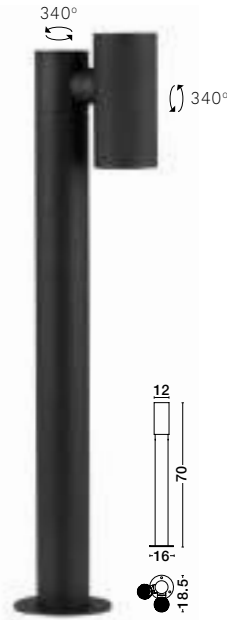

PEC

— 9136420

Sandy Black
Aluminium
& Glass
LED · 8 Watt
220-240 Vac
223Lm · 3000K
IP65

Beam angle 21°

—
D: 16
H: 70 cm

PEC
— 9136420