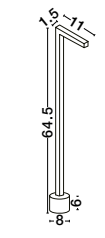

PIPE
— 9060263

Sandy Black
Aluminium
LED · 5 Watt
220-240 Vac
188Lm · 3000K
IP65
—
L: 11
H: 64.5 cm

PIPE
— 9060264

Corten
Aluminium
LED · 5 Watt
220-240 Vac
188Lm · 3000K
IP65
—
L: 11
H: 64.5 cm

PIPE
— 9060261

Sandy Black
Aluminium
LED · 5 Watt
220-240 Vac
188Lm · 3000K
IP65
—
L: 11
H: 94.5 cm

PIPE
— 9060262

Corten
Aluminium
LED · 5 Watt
220-240 Vac
188Lm · 3000K
IP65
—
L: 11
H: 94.5 cm