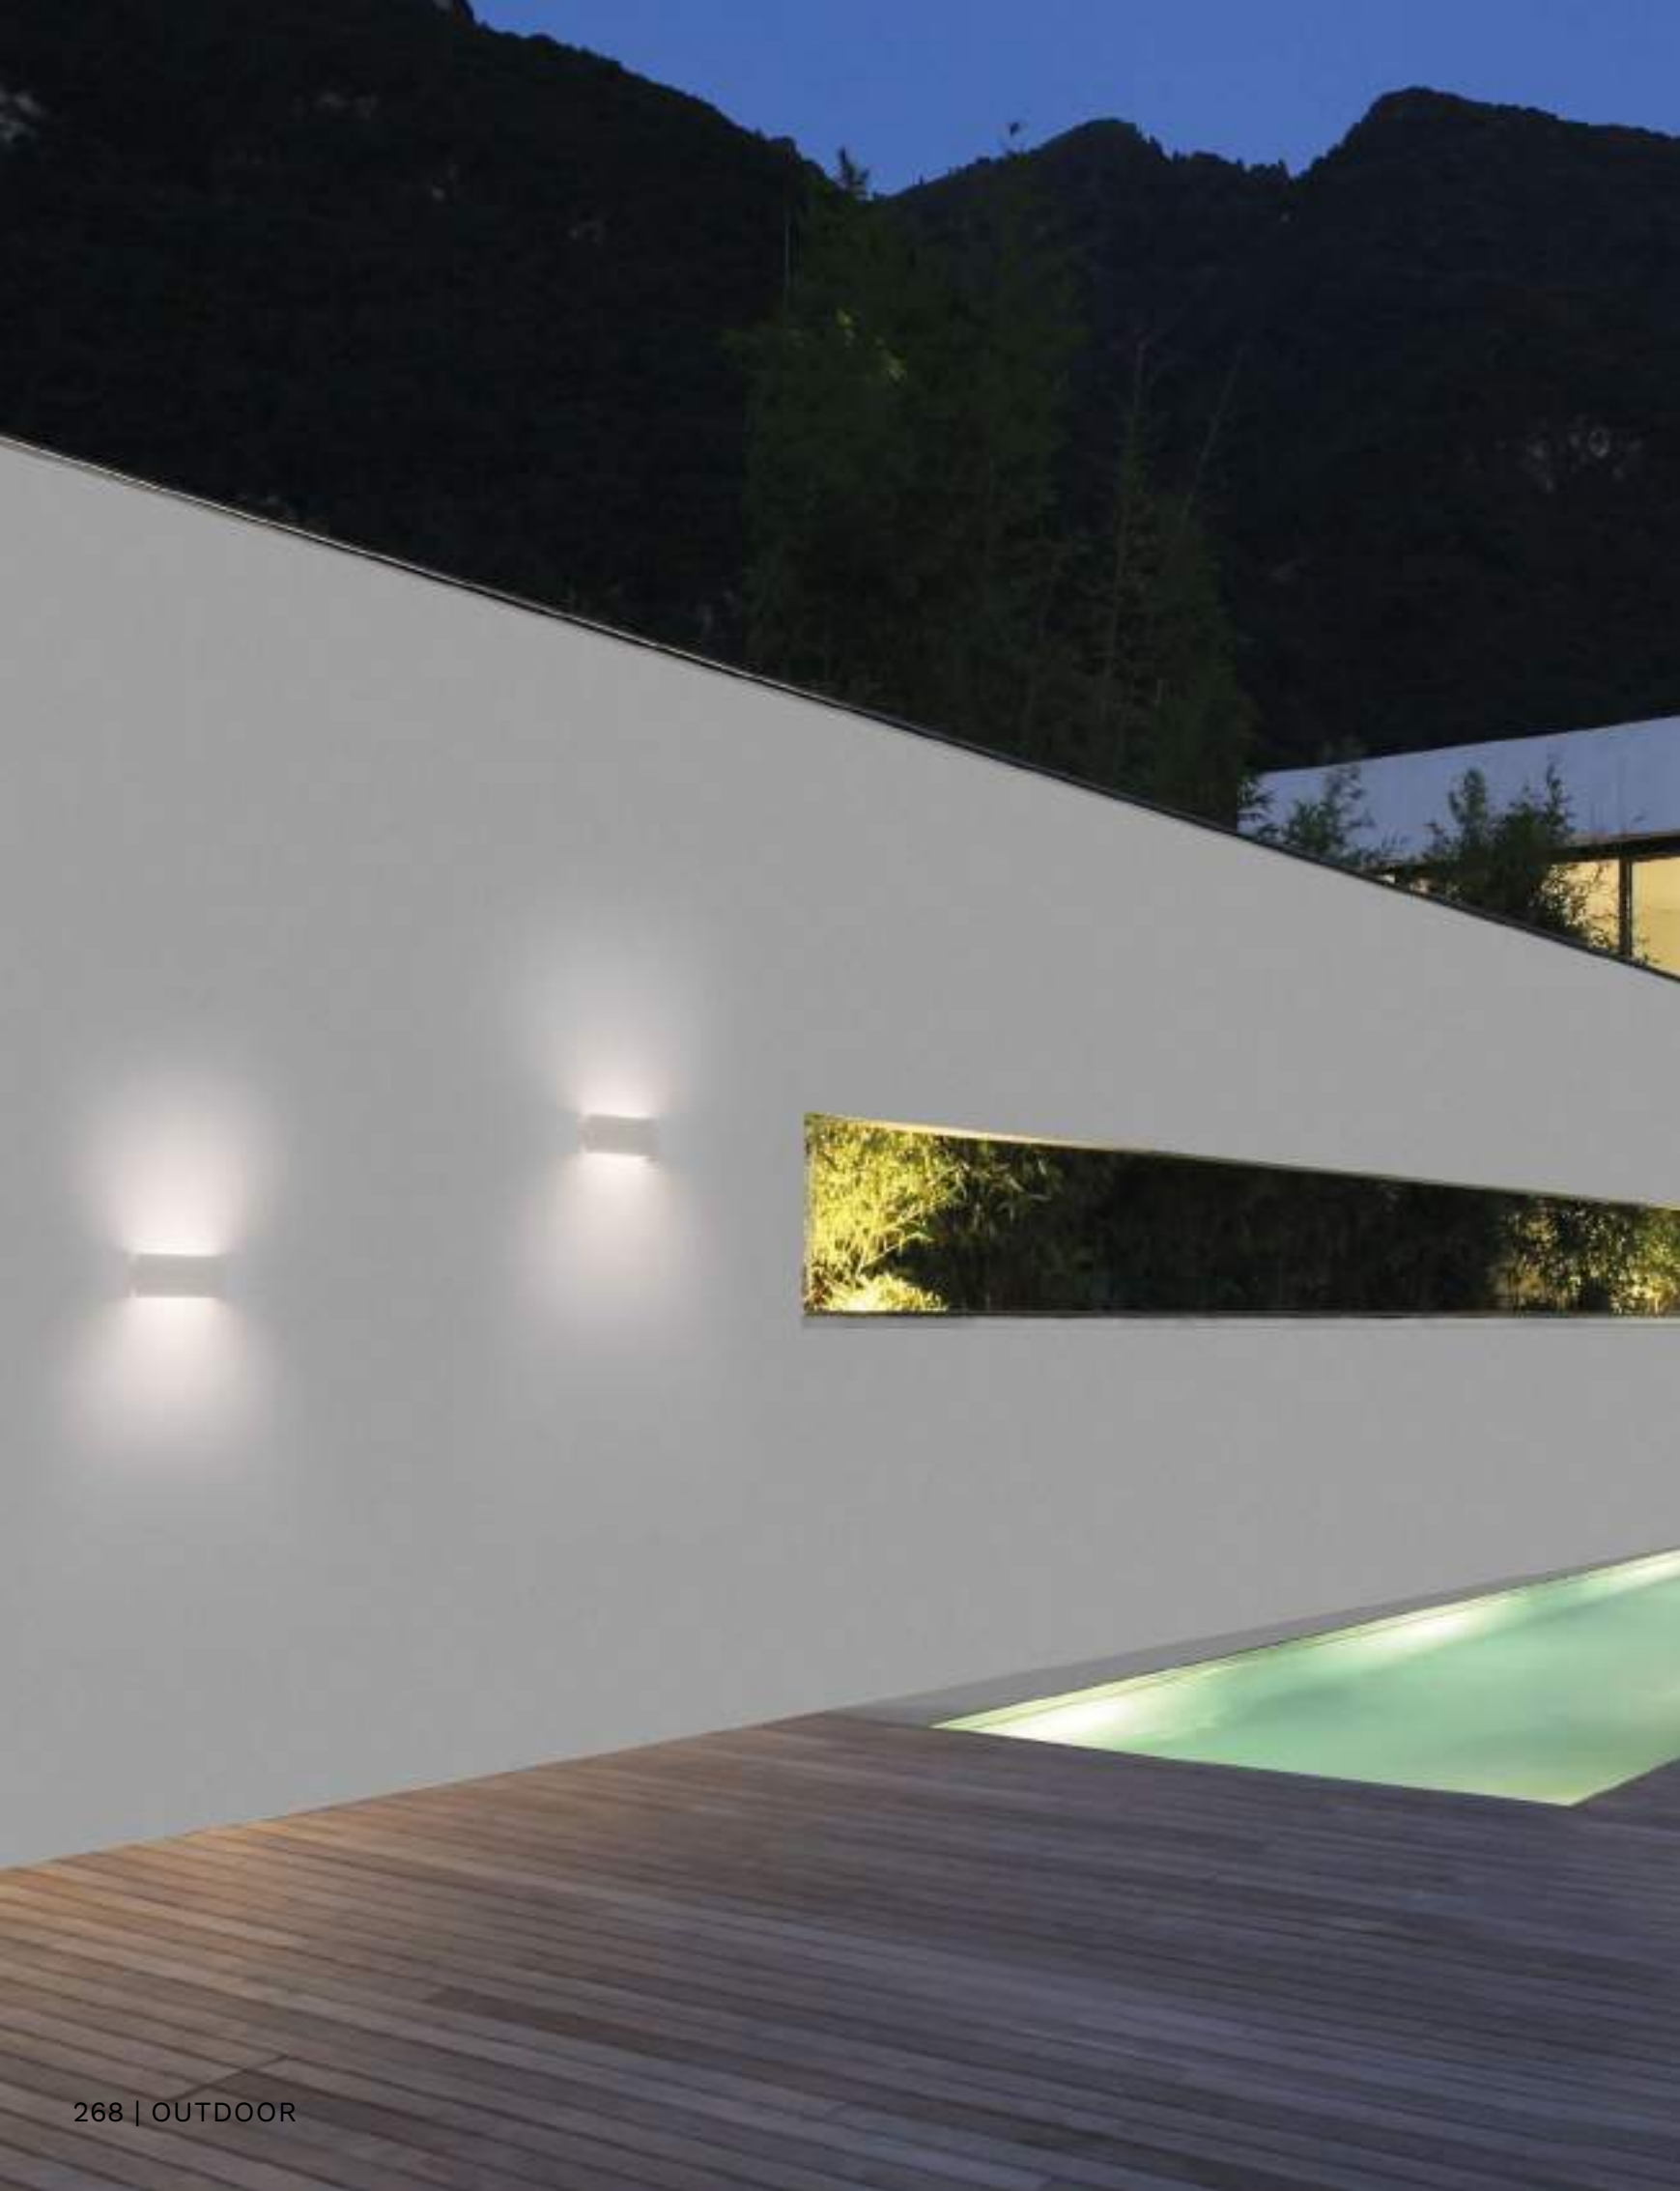

**NOCTA**  
— 9030930

**NOCTA**  
— 9030931

**POLLY**  
— 9030922

**POLLY**  
— 9030923

**ARABELLA**  
— 9026119

Sandy White  
Aluminium  
& Clear Glass  
LED · 6 Watt  
100-240 Vac  
398Lm · 3000K  
IP54  
**Beam angle 50°**  
—  
L: 11  
W: 9  
H: 18 cm