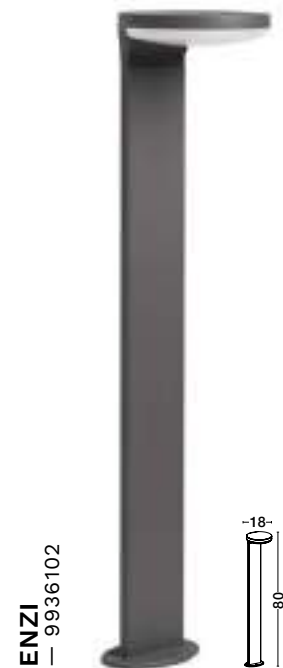

**PARK**  
— 713123

Dark Gray  
Aluminium  
& Acrylic Diffuser  
LED · 6 Watt  
220-240 Vac  
522Lm · 3000K  
IP54  
—  
L: 12.5  
W: 12  
H: 80 cm

**PARK**  
— 713124

Dark Gray  
Aluminium  
& Acrylic Diffuser  
LED · 2x6 Watt  
220-240 Vac  
1044Lm · 3000K  
IP54  
—  
L: 12.5  
W: 22  
H: 80 cm