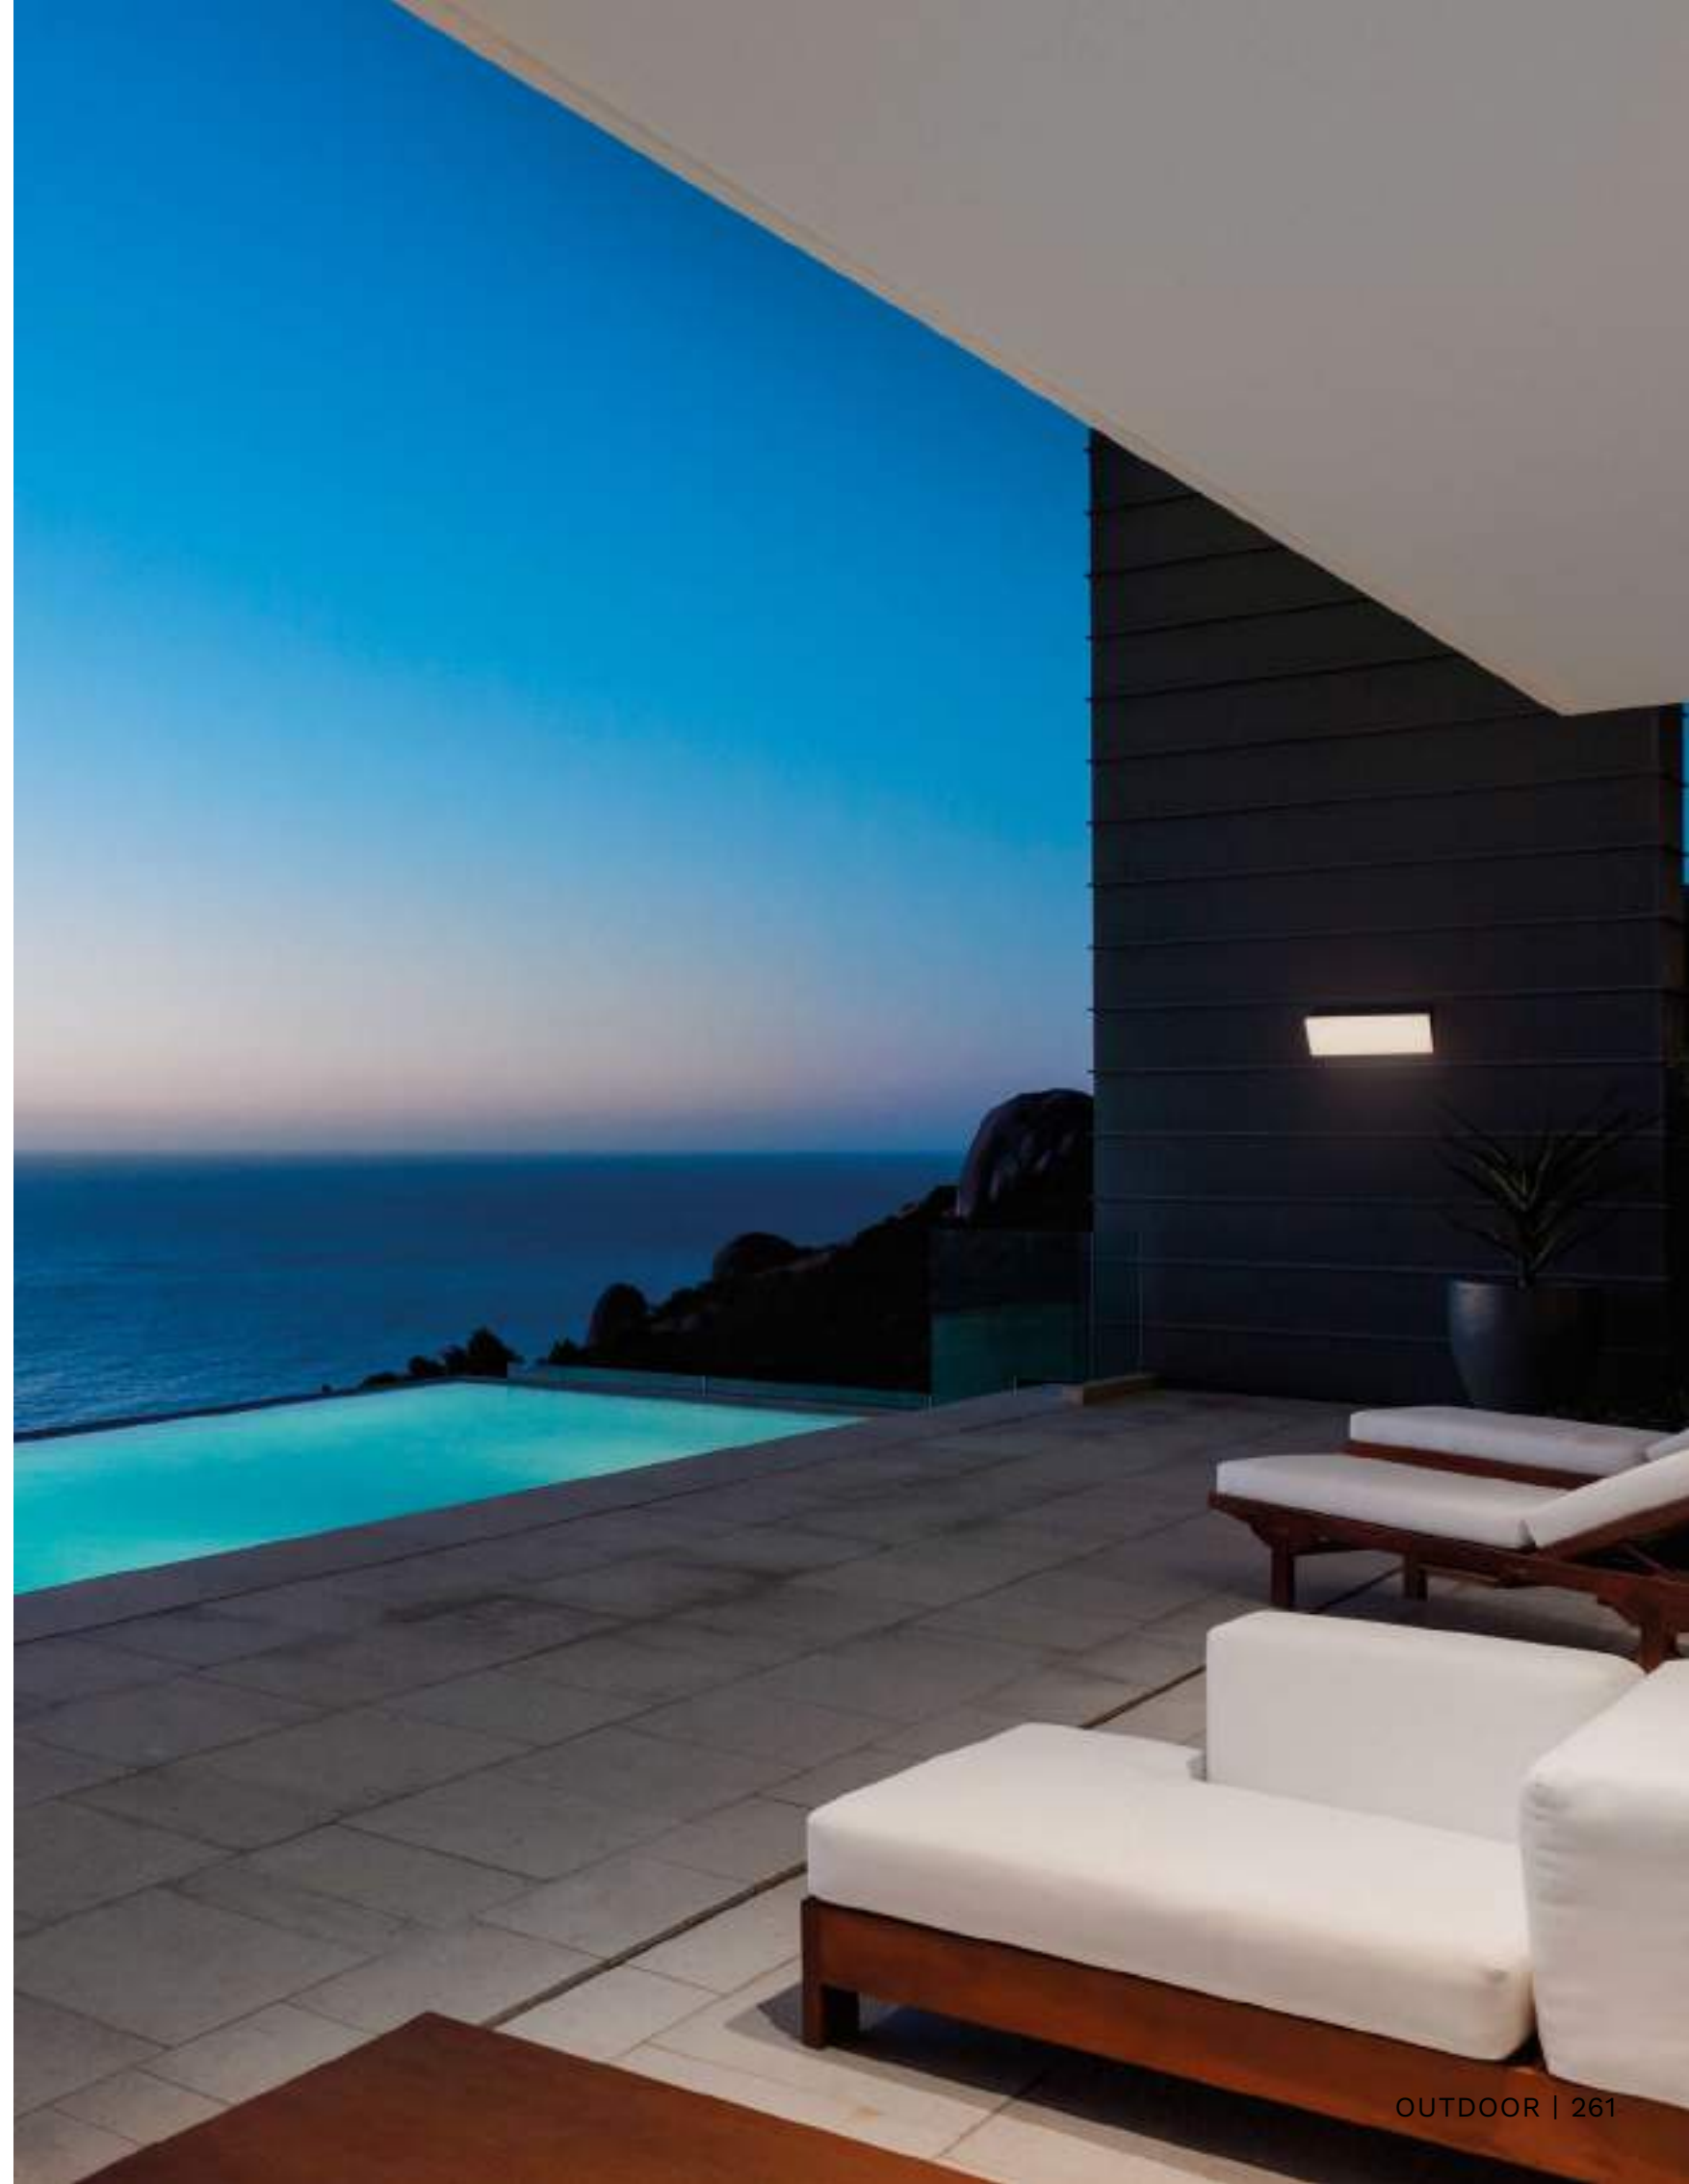

KEEN
— 9270015

Dark Anthracite
Aluminium
& Acrylic Diffuser
LED · 12 Watt
220-240 Vac
1080Lm · 3000K
IP65
—
L: 9
W: 7
H: 18 cm

KEEN
— 9270016

Sandy White
Aluminium
& Acrylic Diffuser
LED · 12 Watt
220-240 Vac
1080Lm · 3000K
IP65
—
L: 9
W: 7
H: 18 cm

KEEN
— 9270027

Dark Anthracite
Aluminium
& Acrylic Diffuser
LED · 12 Watt
220-240 Vac
1080Lm · 3000K
IP65
—
L: 18
W: 9
H: 9 cm

KEEN
— 9270028

Sandy White
Aluminium
& Acrylic Diffuser
LED · 12 Watt
220-240 Vac
1080Lm · 3000K
IP65
—
L: 18
W: 9
H: 9 cm

KEEN
— 9030945

Dark Anthracite
Aluminium
& Acrylic Diffuser
LED · 20 Watt
220-240 Vac
1585Lm · 3000K
IP65
—
L: 30
W: 11.5
H: 10 cm

KEEN
— 9030946

Dark Anthracite
Aluminium
& Acrylic Diffuser
LED · 41 Watt
220-240 Vac
2768Lm · 3000K
IP65
—
L: 60
W: 15
H: 18 cm