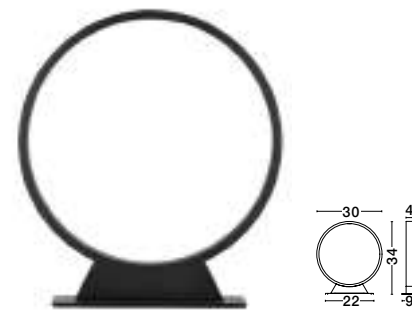

METRO
— 9030716