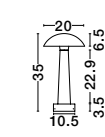

TURA
— 9540268