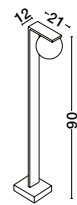

ORACLE
— 9060243

Sandy Black
Aluminium
& Opal Glass
LED · 9 Watt
220-240 Vac
425Lm · 3000K
IP65

L: 12
W: 21.8
H: 17.5 cm

GL90602431

ORACLE
— 9060244

Corten
Aluminium
& Opal Glass
LED · 9 Watt
220-240 Vac
425Lm · 3000K
IP65

L: 12
W: 21.8
H: 17.5 cm

ORACLE
— 9060245

Sandy Black
Aluminium
& Opal Glass
LED · 8 Watt
220-240 Vac
326Lm · 3000K
IP65

L: 12
W: 21
H: 90 cm

ORACLE
— 9060245

ORACLE
— 9060246

Sandy Black
Aluminium
& Opal Glass
LED · 8 Watt
220-240 Vac
326 Lm · 3000K
IP65

L: 12
W: 21
H: 60 cm