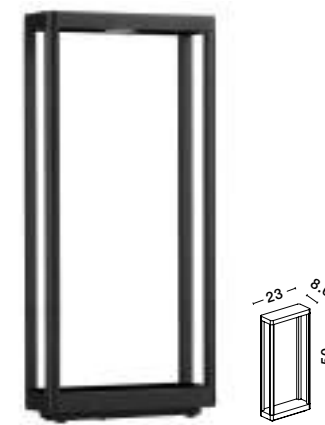

**COSMIC**  
— 9030592

**COSMIC**  
— 9030590

Dark Anthracite  
Die-Casting  
Aluminium  
& Clear Glass  
LED · 8 Watt  
220-240 Vac  
489Lm · 3000K  
IP65  
—  
L: 23  
W: 8.6  
H: 50 cm

**COSMIC**  
— 9030590