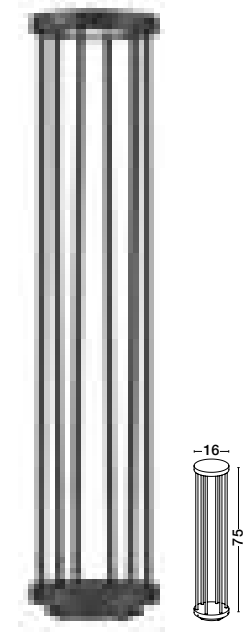

AIGO  
— 9030580

AIGO  
— 9030582

AIGO  
— 9030581

NEREUS  
— 9030588

NEREUS  
— 9030587

NEREUS  
— 9030586

**AIGO**  
— 9030580

Dark Anthracite  
Die-Casting  
Aluminium  
& Clear Glass  
LED · 2 Watt  
3.7 Vdc · 145Lm  
3000K · IP65  
**Solar Light**  
**With motion sensor**