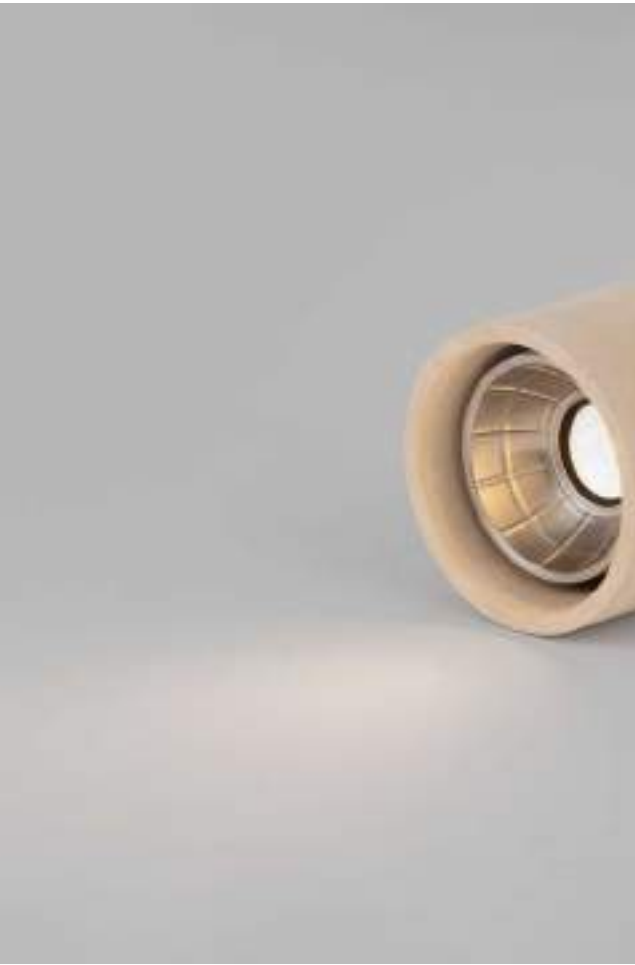

**Light back & front**

L: 8  
W: 12  
H: 150 cm

**STOR**  
— 9030111

**STOR**  
— 9030112

**STOR**  
— 9030113

**BALMA**  
— 9080143

Marble Travertine  
LED · 10 Watt  
220-240 Vac  
810Lm · 3000K  
IP65  
—  
D: 10.2  
H: 12 cm