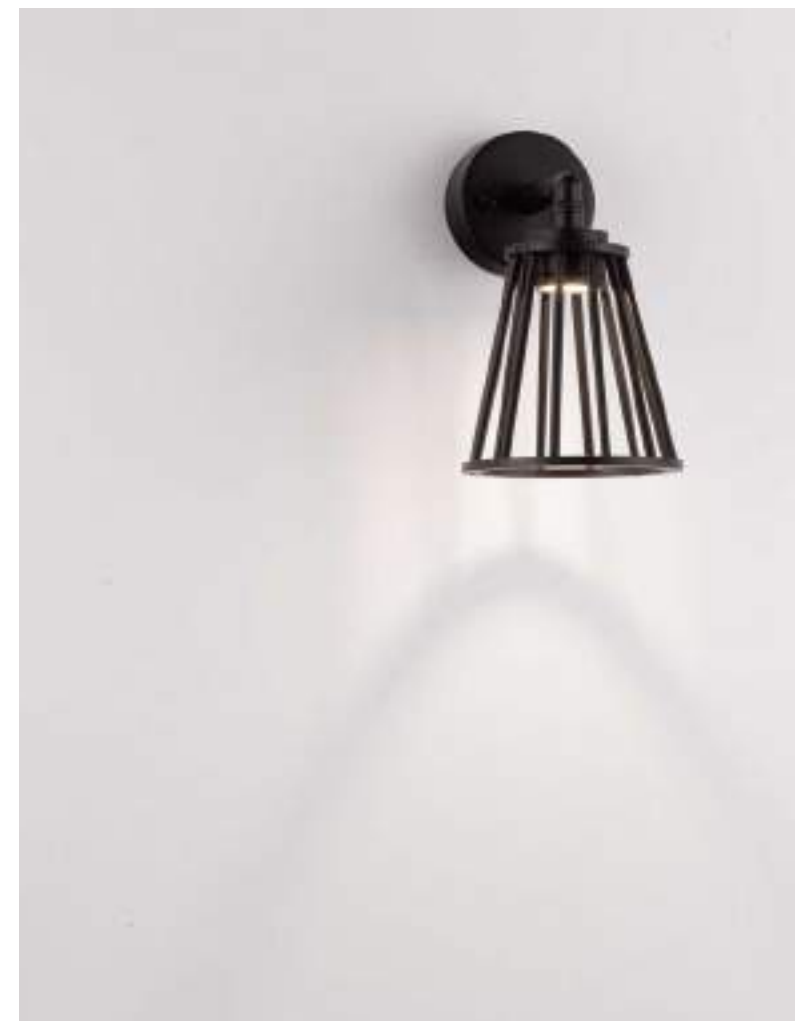

—  
D: 18  
W: 27  
H: 90 cm

CARINA  
— 9060207

CARINA  
— 9060208

CARINA  
— 9060213

**NEMO**  
— 9030861

Dark Anthracite  
Aluminium  
& Polycarbonate  
LED · 5 Watt  
100-240 Vac  
424Lm · 3000K  
IP65  
—  
D: 11  
H: 20 cm