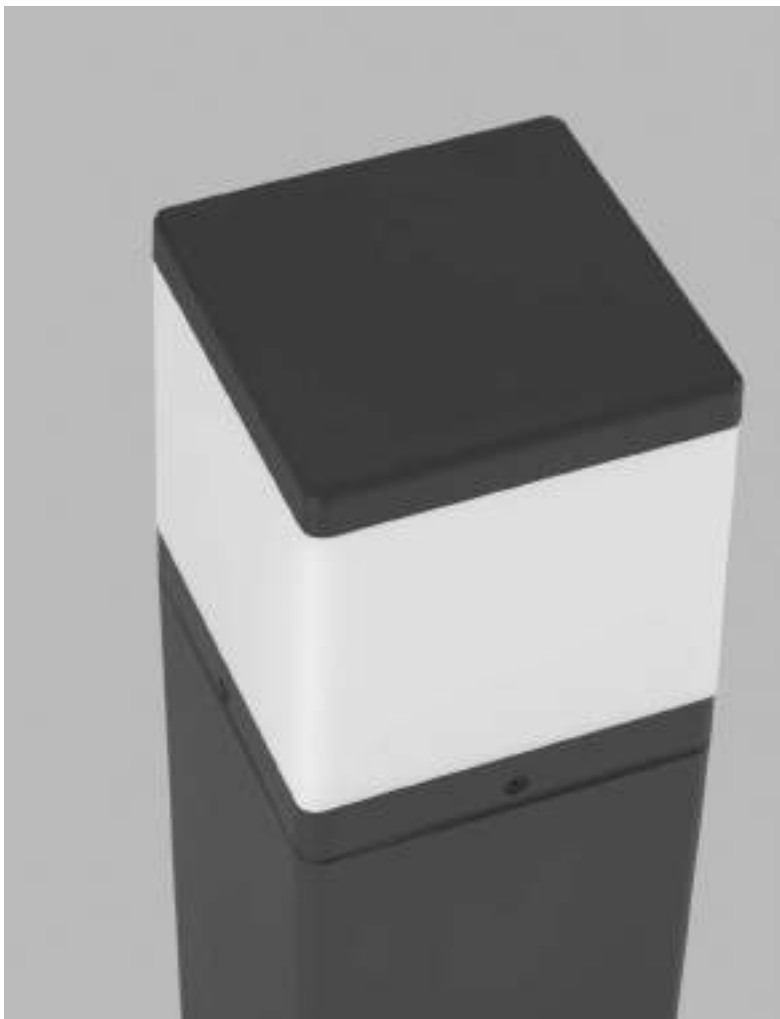

FERRON
— 9060184

Dark Gray
Aluminum
& White Acrylic
LED · E27 · 1x12 Watt
100-240 Vac
IP65

BULB EXCLUDED

L: 13
W: 13
H: 50 cm

FERRON
— 9060185

Dark Gray
Aluminum
& White Acrylic
LED · E27 · 1x12 Watt
100-240 Vac
IP65

BULB EXCLUDED

L: 13
W: 13
H: 80 cm

LOCK
— 813101

Dark Gray
Aluminium
Clear & White
Acrylic
LED · 12 Watt
220-240 Vac
1047Lm · 3000K
IP54

L: 13.5
W: 16
H: 20 cm

LOCK
— 813104

Dark Gray
Aluminium
Clear & White
Acrylic
LED · 12 Watt
220-240 Vac
1047Lm · 3000K
IP54

L: 13.5
W: 13.5
H: 50 cm