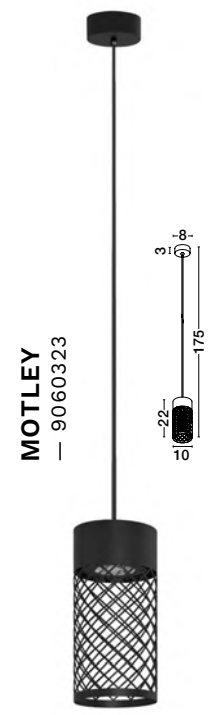

MOTLEY
— 9060323