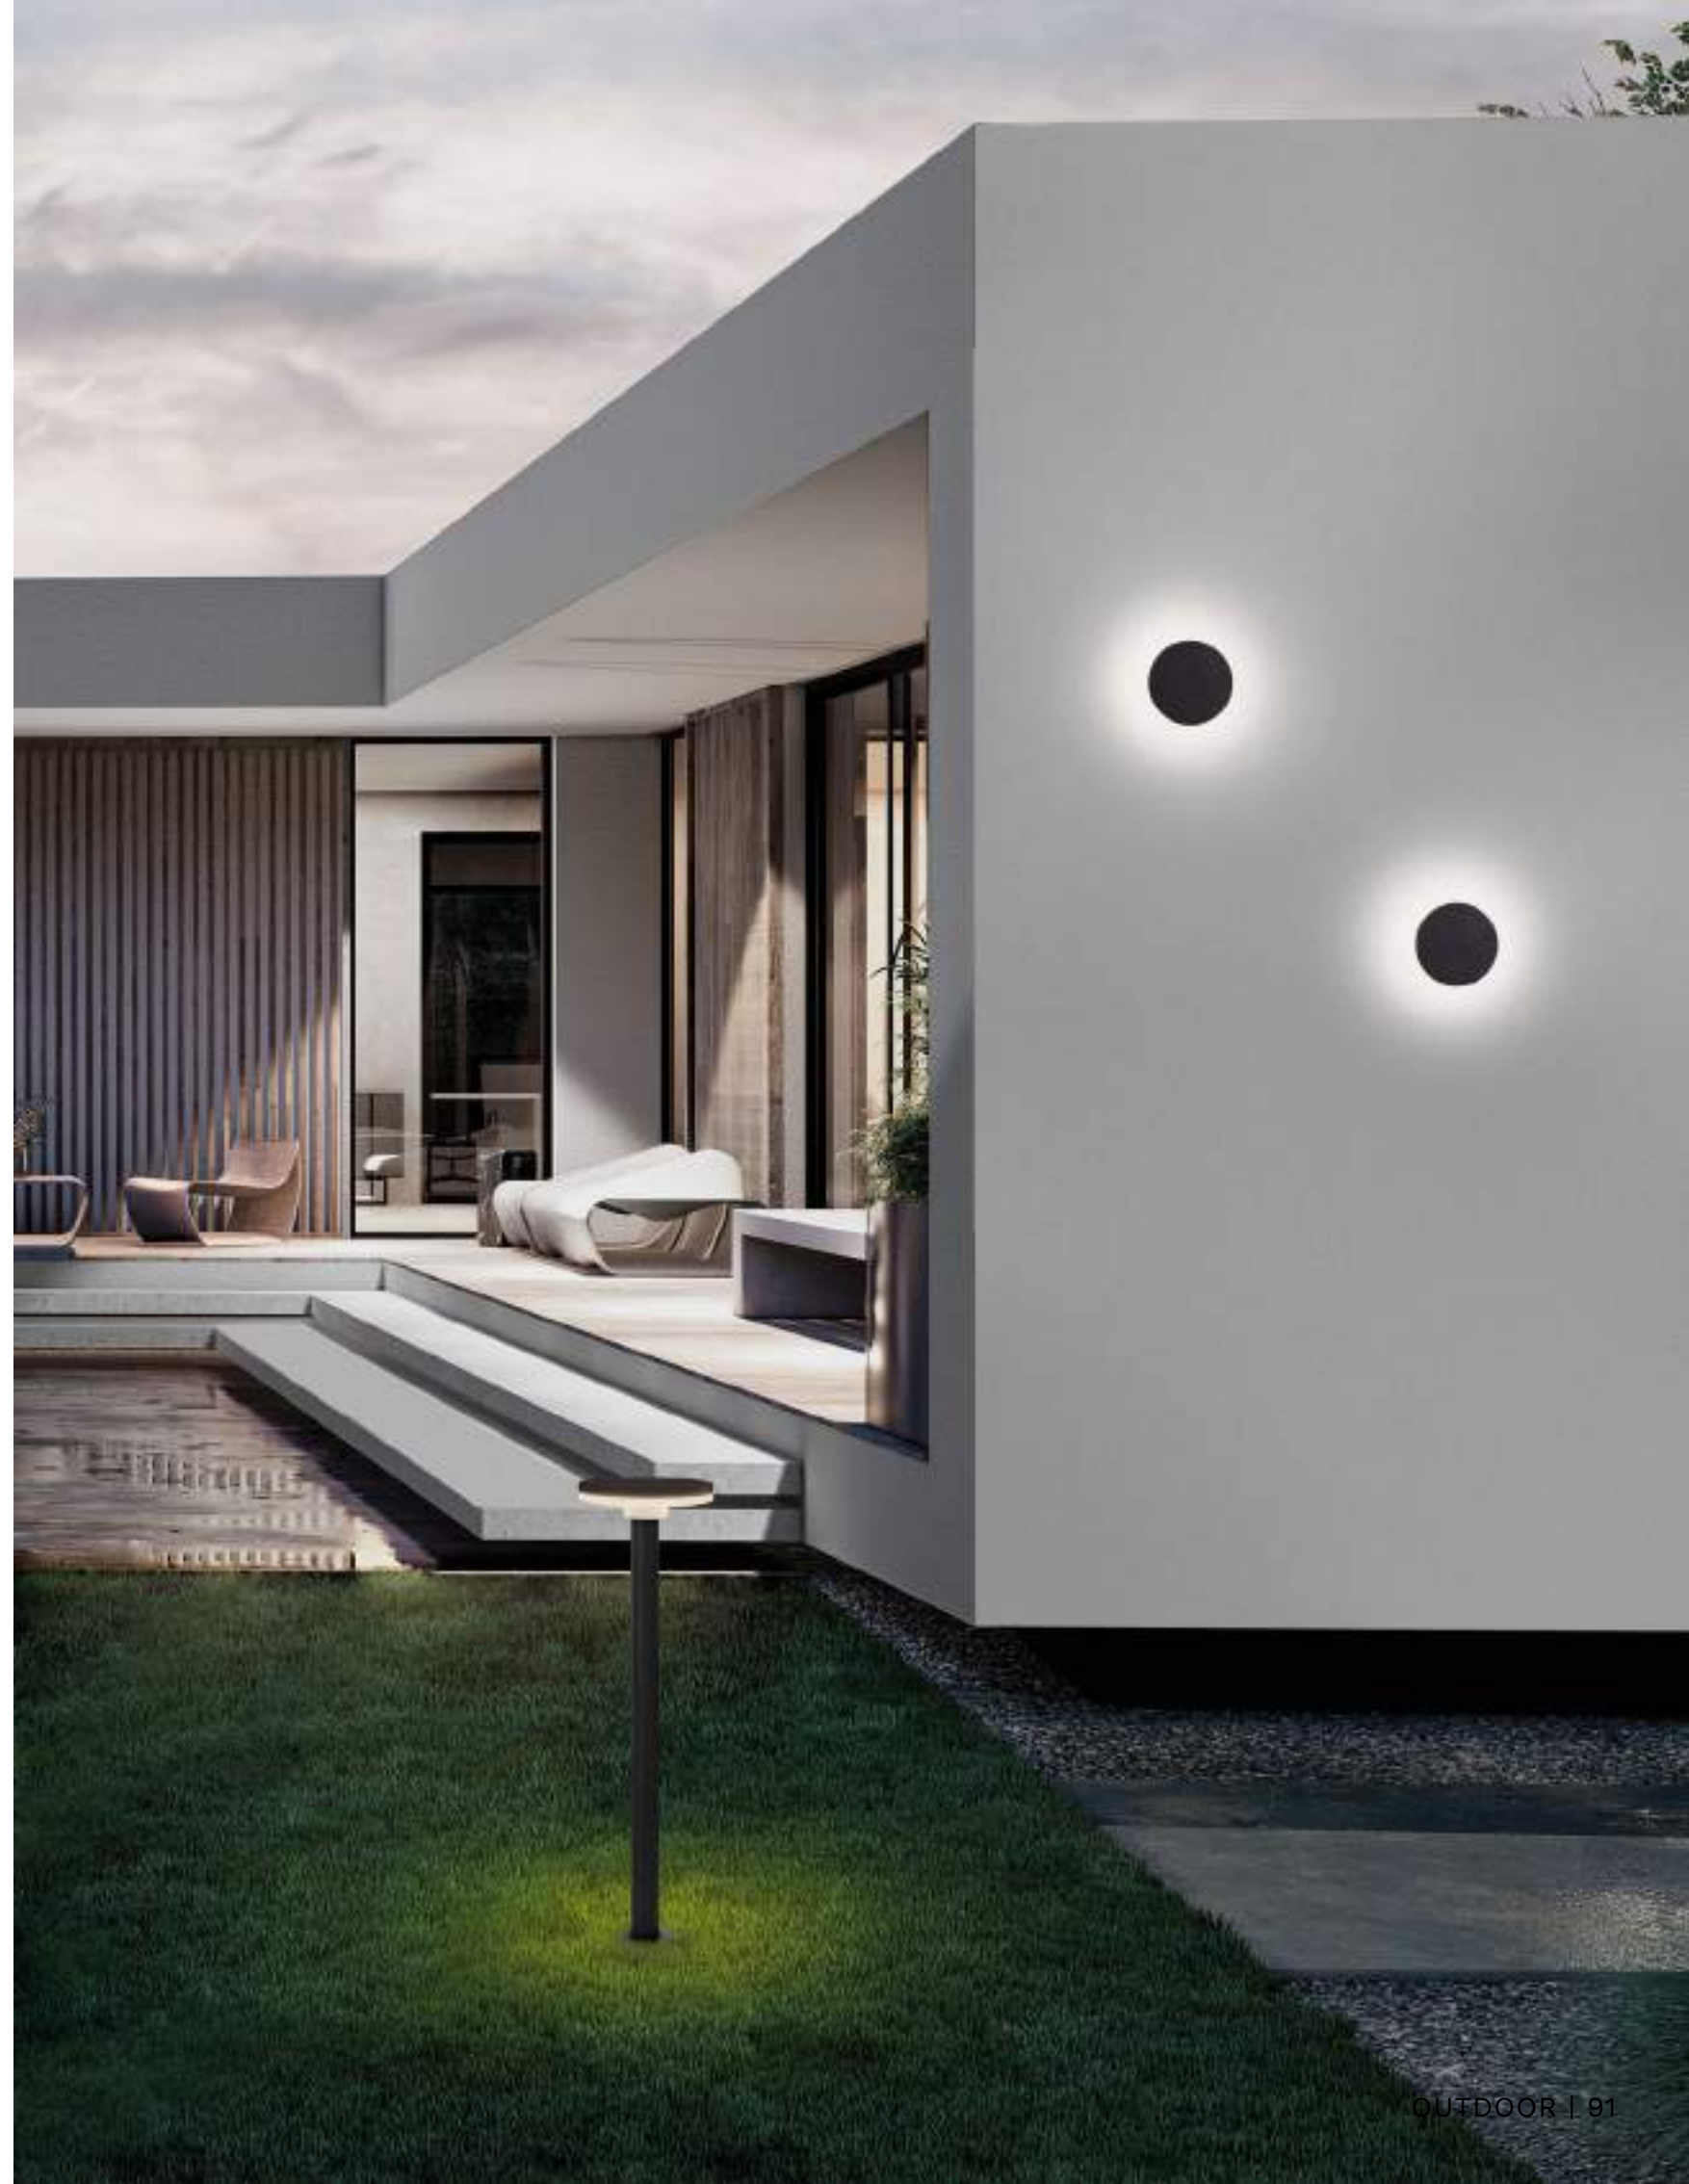

—  
D: 18  
H: 60 cm

STONE  
— 9002850

STONE  
— 9002851

STONE  
— 9002860

**STONE**  
— 9002850

Sandy White  
Aluminium  
& Acrylic  
LED · E27 · 1x12 Watt  
100-240 Vac  
IP54

**BULB EXCLUDED**

—  
D: 12  
W: 15  
H: 23 cm