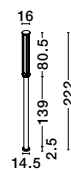

—  
D: 16  
H: 222 cm

**SOLSTICE**  
— 9030627

Dark Anthracite  
Die-Casting  
Aluminium & Frost  
Polycarbonate  
LED · 16 Watt  
220-240 Vac  
1105Lm · 3000K  
IP65

—  
L: 14.5  
W: 14.5  
H: 220 cm

**SOLSTICE**  
— 9030626