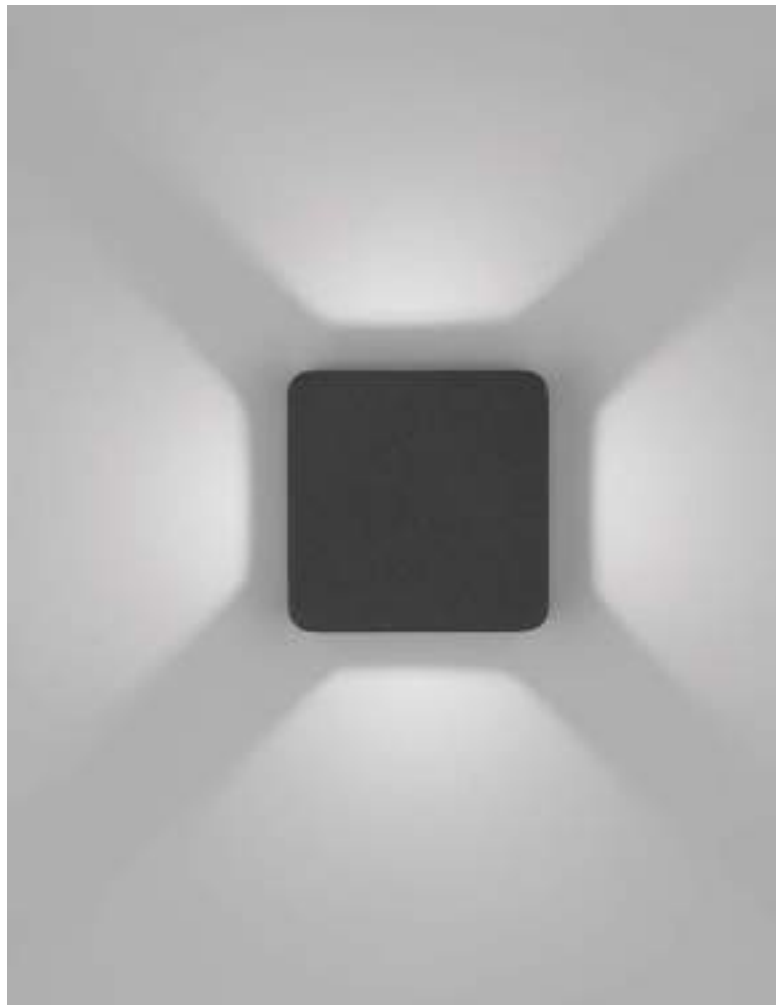

DUOMO
— 9050729