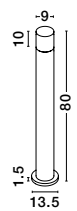

ROCK
— 9905025