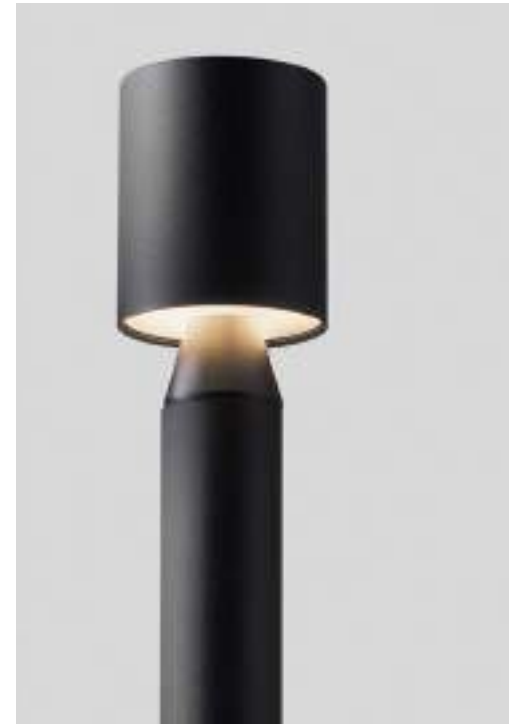

BROT
— 9186709

Sandy Black
Aluminium
LED · 6 Watt
220-240 Vac
277Lm · 3000K
IP65

—
D: 9
H: 29.5 cm

BROT
— 9186710

Sandy Black
Aluminium
LED · 6 Watt
220-240 Vac
277Lm · 3000K
IP65

—
D: 9
H: 59.5 cm

NOOI
— 9971466

Dark Anthracite
Aluminium
& Glass
LED · 6 Watt
220-240 Vac
185Lm · 3000K
IP65

Beam angle 12°
—
D: 10.5
H: 30 cm

NOOI
— 9971467

Dark Anthracite
Aluminium
& Glass
LED · 6 Watt
220-240 Vac
185Lm · 3000K
IP65

Beam angle 12°
—
D: 10.5
H: 60 cm

BROT
— 9186709

29.5

BROT
— 9186710

59.5

NOOI
— 9971466

30

NOOI
— 9971467

60