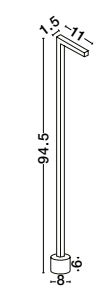

PIPE
— 9060261

Sandy Black
Aluminium
LED · 5 Watt
220-240 Vac
188Lm · 3000K
IP65
—
L: 11
H: 64.5 cm

PIPE
— 9060264

Corten
Aluminium
LED · 5 Watt
220-240 Vac
188Lm · 3000K
IP65
—
L: 11
H: 64.5 cm

PIPE
— 9060261

Sandy Black
Aluminium
LED · 5 Watt
220-240 Vac
188Lm · 3000K
IP65
—
L: 11
H: 94.5 cm

PIPE
— 9060262

Corten
Aluminium
LED · 5 Watt
220-240 Vac
188Lm · 3000K
IP65
—
L: 11
H: 94.5 cm