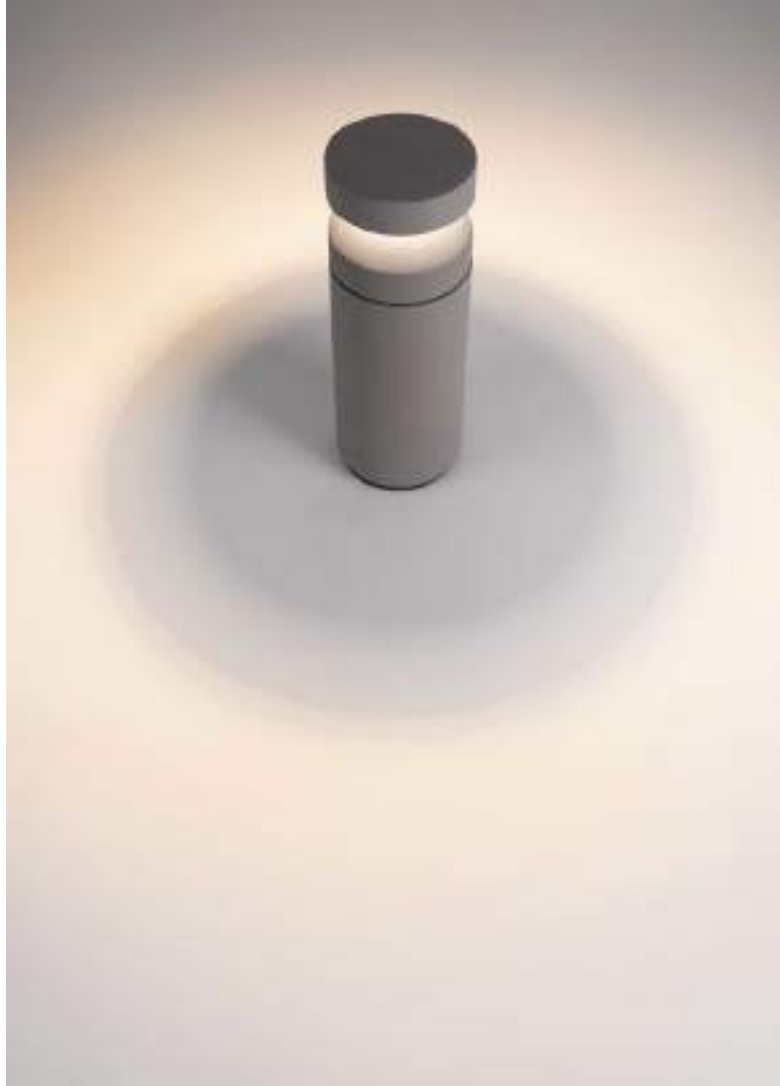

NAVY
— 9540225

Gray Cement
LED · 20 Watt
220-240 Vac
1018Lm · 3000K
IP65

D: 19.2
H: 54.5 cm

NAVY
— 9540226

Gray Cement
LED · 20 Watt
220-240 Vac
1018Lm · 3000K
IP65

D: 19.2
H: 99.5 cm