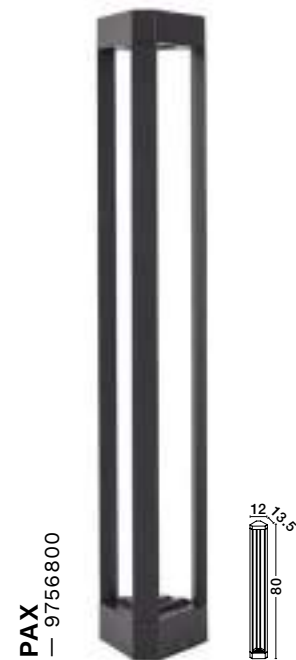

PAX
— 9756500

Dark Anthracite
Aluminium
LED · 9 Watt
100-240 Vac
715Lm · 3000K
IP54

—
L: 13.5
W: 12
H: 50 cm