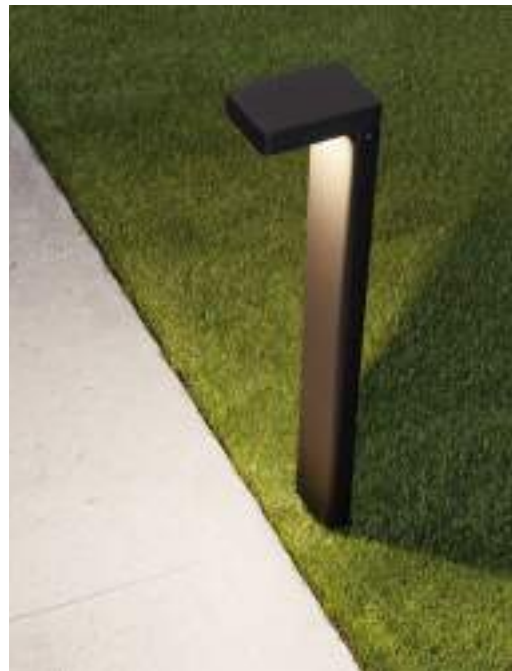

**VEL**  
— 9030724

Sandy Black  
Aluminium  
LED · 7 Watt  
220-240 Vac  
700Lm · 3000K  
IP65  
—  
L: 9.5  
H: 80 cm

OFIR  
— 9002866

OFIR  
— 9002867

OFIR  
— 9002868

POET  
— 9492780

POET  
— 9492770

**OFIR**  
— 9002866