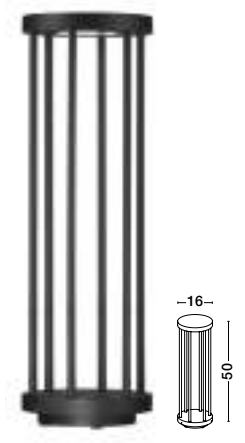

AIGO  
— 9030580

AIGO  
— 9030582

AIGO  
— 9030581

NEREUS  
— 9030588

NEREUS  
— 9030587

NEREUS  
— 9030586

**AIGO**  
— 9030580

Dark Anthracite  
Die-Casting  
Aluminium  
& Clear Glass  
LED · 2 Watt  
3.7 Vdc · 145Lm  
3000K · IP65  
**Solar Light**  
**With motion sensor**