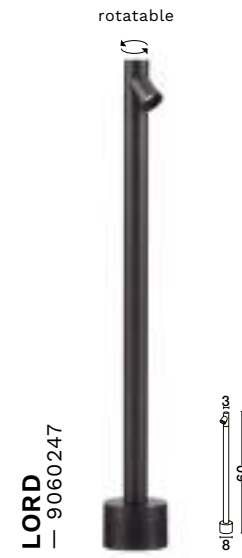

LORD
— 9060247