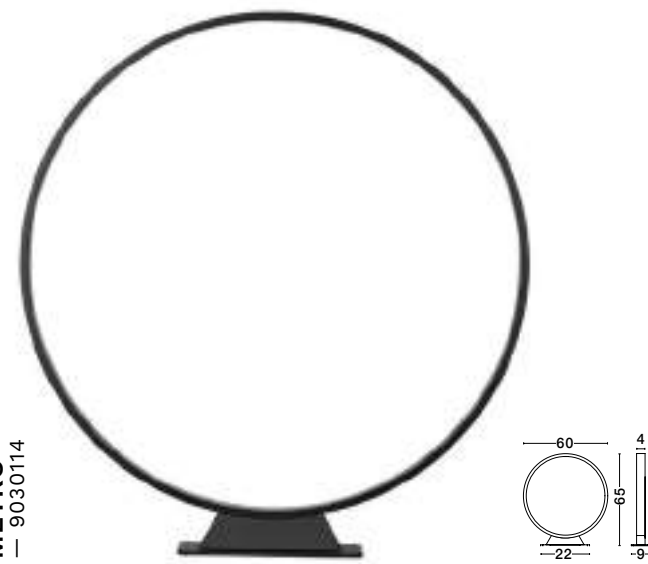

**METRO**  
— 9030114

Sandy Black  
Aluminium  
LED · 10 Watt  
220-240 Vac  
883Lm · 3000K  
IP65  
—  
D: 60  
H: 65 cm

**METRO**  
— 9030716

**METRO**  
— 9030717

**METRO**  
— 9030114

**BROT**  
— 9186709