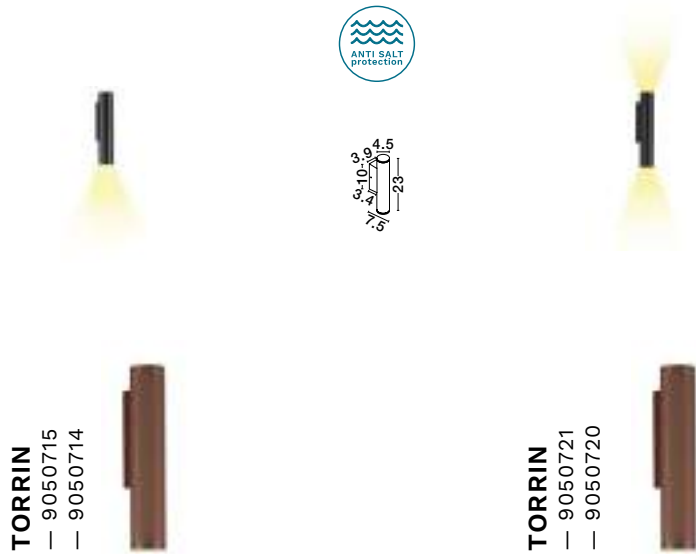

TORRIN
— 9050715
— 9050714

TORRIN
— 9050721
— 9050720