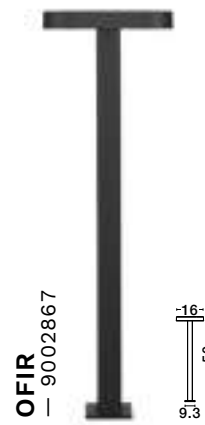

OFIR
— 9002866

OFIR
— 9002867