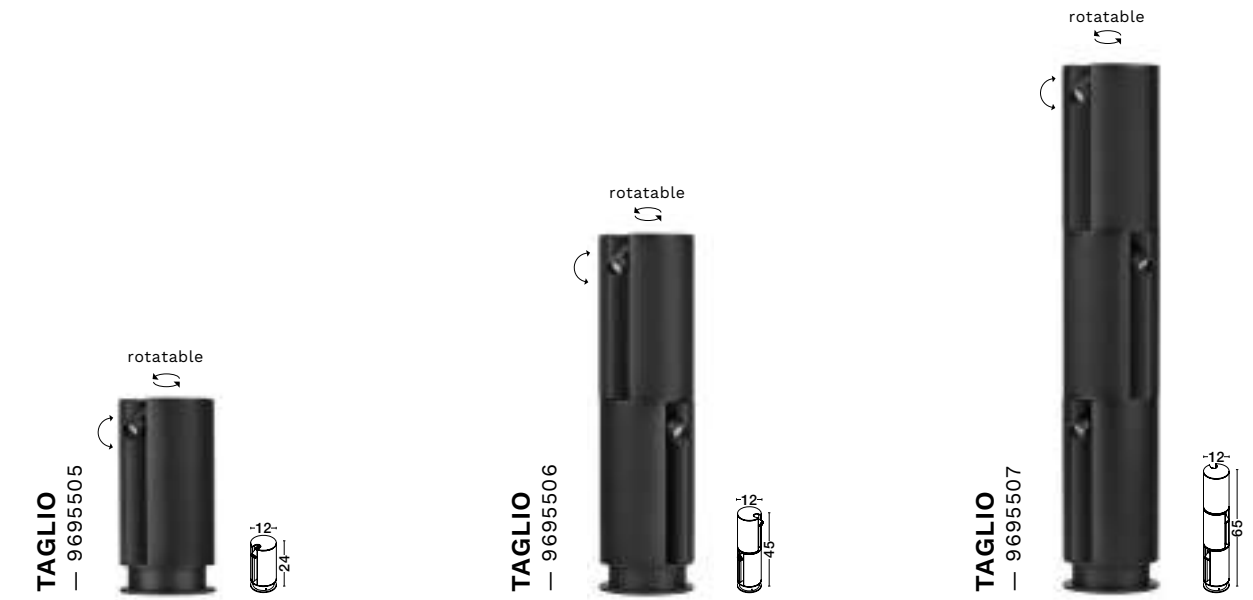

—  
D: 12  
H: 45 cm

**TAGLIO**  
— 9695507

Sandy Black  
Aluminium  
LED · 8 Watt  
220-240 Vac  
535Lm · 3000K  
IP65

—  
D: 12  
H: 65 cm

**NEVE**  
— 9030718

Sandy Black  
Aluminium  
LED · 11 Watt  
220-240 Vac  
600Lm · 3000K  
IP65