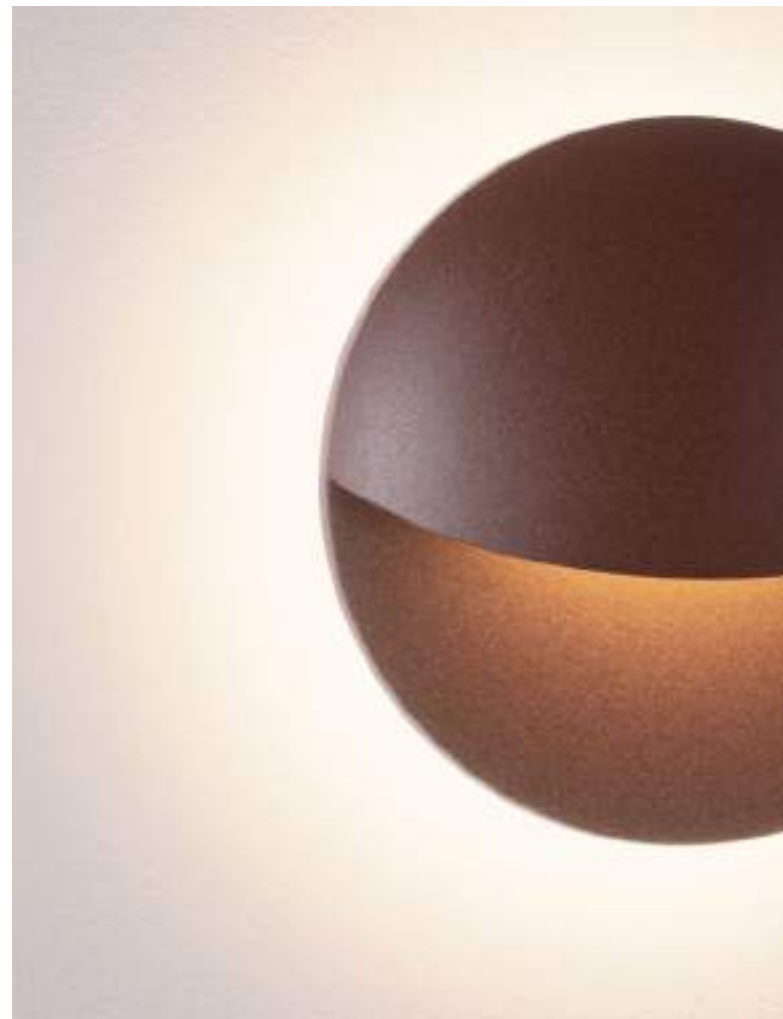

PAN
— 9030932

Dark Anthracite
Aluminium
& Glass
LED · 9 Watt
220-240 Vac
378Lm · 3000K
IP54

Backlight

—
D: 15
W: 7 cm

PAN
— 9030933

Corten
Aluminium
& Glass
LED · 9 Watt
220-240 Vac
378Lm · 3000K
IP54

Backlight

—
D: 15
W: 7 cm

BRIGI
— 9020927

Dark Gray
Alluminium
Acrylic Cover
& Diffuser
LED · 1 Watt
220-240 Vac
159Lm · 3000K
IP65

—
D: 11
W: 3.1

ARNE
— 9492680

Dark Anthracite
Die-Casting
Aluminium
& Acrylic
LED · 2 Watt
220-240 Vac
39Lm · 3000K
IP54

Beam angle 46°

—
D: 12
W: 2.9

PAN
— 9030932

PAN
— 9030933

BRIGI
— 9020927

ARNE
— 9492680