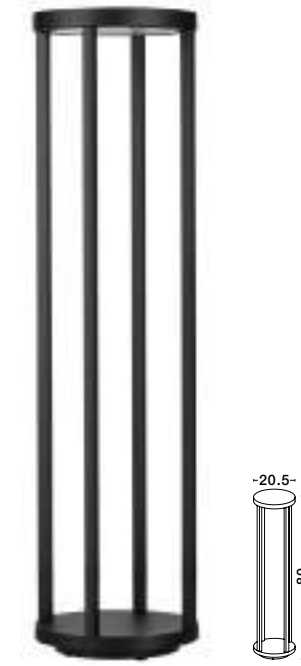

OPTUS
— 9030163

Dark Anthracite
Aluminium
& Glass
LED · 9 Watt
220-240 Vac
459Lm · 3000K
IP65
—
D: 20.5
H: 80 cm

OPTUS
— 9030163