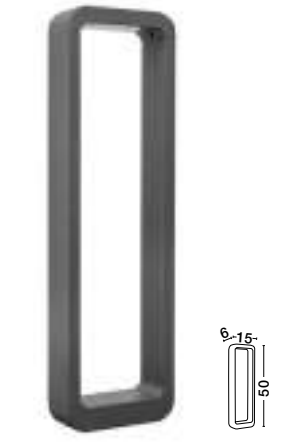

NED
— 9104022